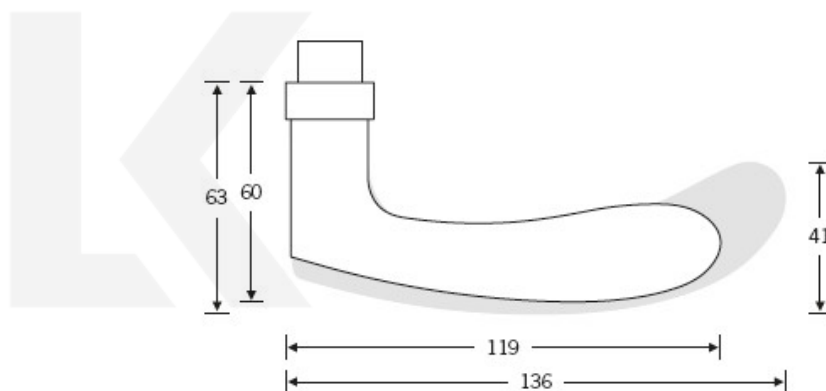

Produktový list

platný k 23. 7. 2024

luxusnikovani.cz
DELIVERED BY EFB

Kování FSB 12 1106 ASL Eloxovaný hliník, klika / koule, Cylindrická vložka

FSB

ID produktu: 427

Model FSB 1106 je charakteristický tradičním tvarem klasických dveřních klik vyráběných již mnoho desetiletí. Návrh kliky vychází z menší verze FSB 1135. Tento model lze použít pro objektové dveře a v malé úpravě i pro panikové dveře. Dostupné jsou varianty v hliníku, nerez a bronz.