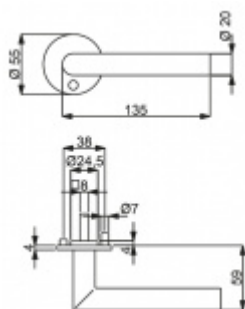

Produktový list

platný k 19. 10. 2024

luxusnikovani.cz
DELIVERED BY EFB

Südmetal Ronny II-R, Flat, s pružinou, nerez klika / klika, WC uzamykání, čtyřhran 8 mm

ID produktu: 4270

PLU: 32.50.4740

Dveřní kování s plochou rozetou

Speciální konstrukce umožňuje montáž rozety na plochu nebo zafrézování do dveří. Získáte tak zapuštěné rozety. Detaily k montáži naleznete v sekci video.

Klika je pevně spojená s rozetou a pružinovým mechanismem.