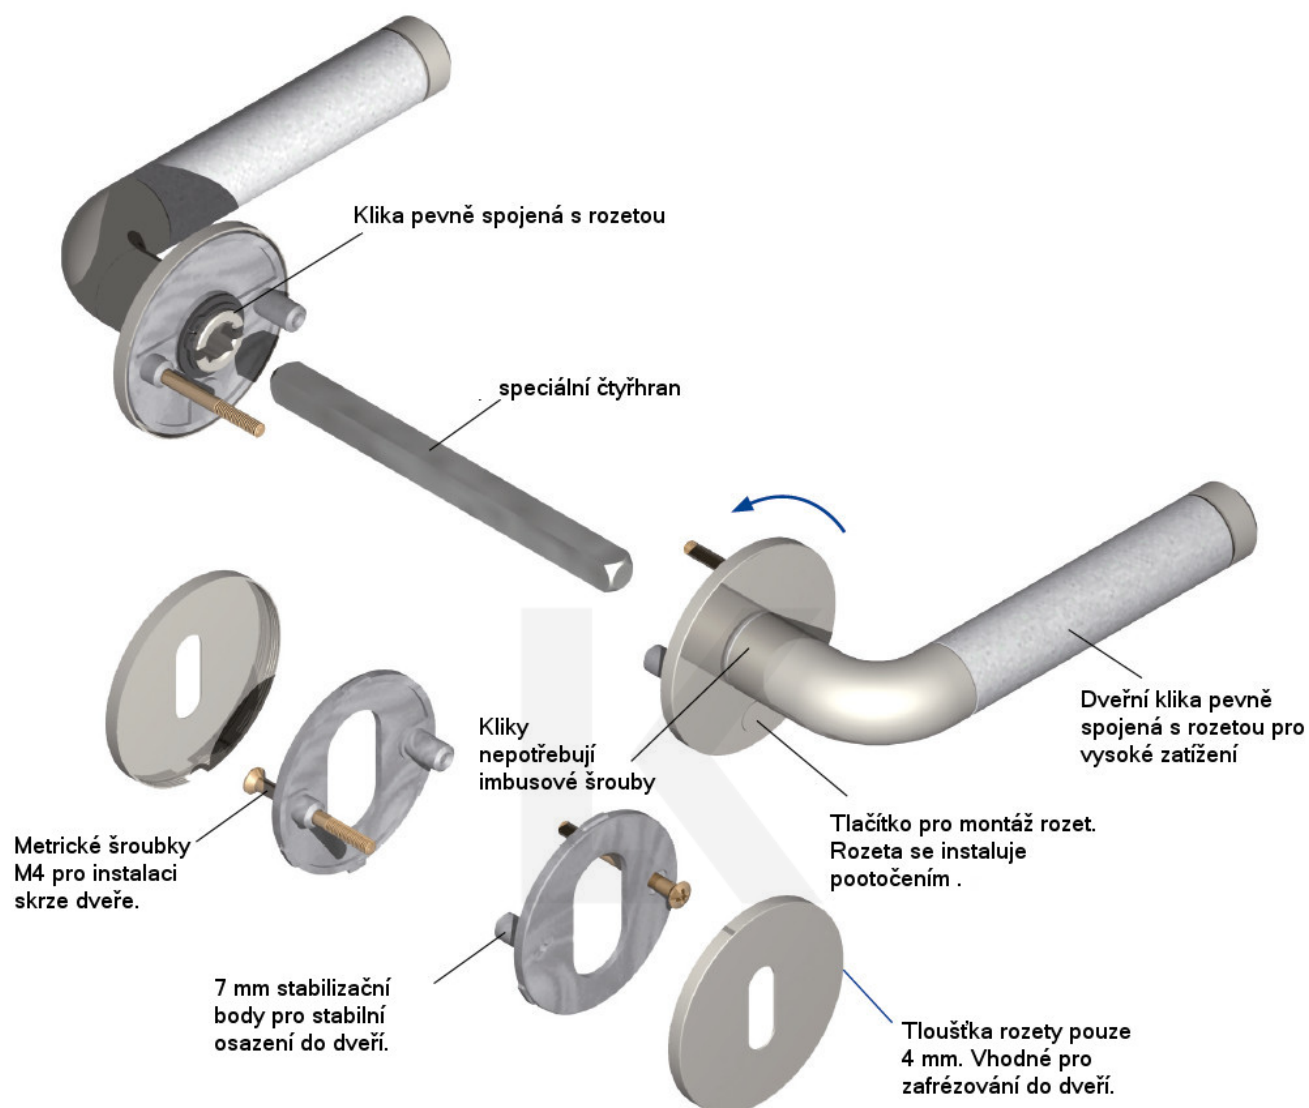

TECHNICKÉ DETAILY