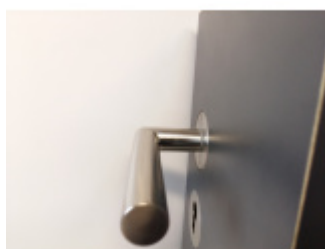

Produktový list

platný k 19. 10. 2024

luxusnikovani.cz
DELIVERED BY EFB

Südmetal Ronny II-R, Flat, s pružinou, nerez klika / klika, WC uzamykání, čtyřhran 8 mm

ID produktu: 4270

PLU: 32.50.4740

Dveřní kování s plochou rozetou

Speciální konstrukce umožňuje montáž rozety na plochu nebo zafrézování do dveří. Získáte tak zapuštěné rozety. Detaily k montáži naleznete v sekci video.

Klika je pevně spojená s rozetou a pružinovým mechanismem.