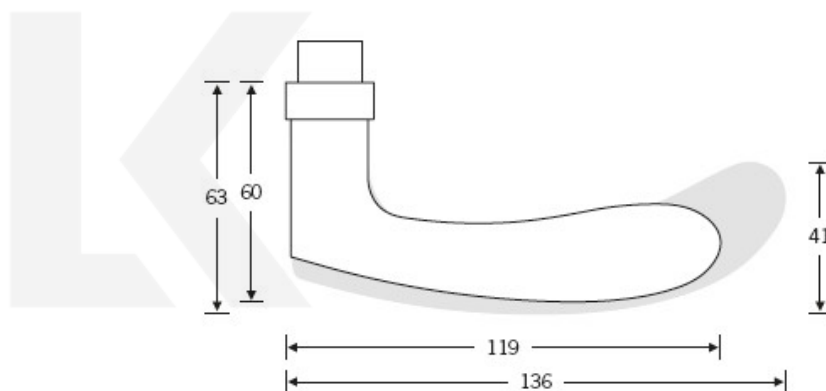

Produktový list

platný k 25. 8. 2024

luxusnikovani.cz
DELIVERED BY EFB

Kování FSB 12 1106 ASL Eloxovaný hliník, klika / klika, WC uzamykání, čtyřhran 8 mm

FSB

ID produktu: 426

Model FSB 1106 je charakteristický tradičním tvarem klasických dveřních klik vyráběných již mnoho desetiletí. Návrh kliky vychází z menší verze FSB 1135. Tento model lze použít pro objektové dveře a v malé úpravě i pro panikové dveře. Dostupné jsou varianty v hliníku, nerez a bronz.