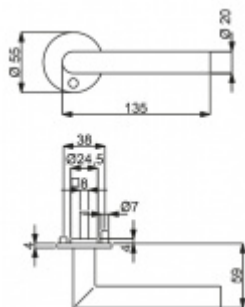

Produktový list

platný k 19. 10. 2024

luxusnikovani.cz
DELIVERED BY EFB

Südmetal Ronny II-R, Flat, s pružinou, nerez

Dveřní kování s plochou rozetou

Speciální konstrukce umožňuje montáž rozety na plochu nebo zafrézování do dveří. Získáte tak zapuštěné rozety. Detaily k montáži naleznete v sekci video.

Klika je pevně spojená s rozetou a pružinovým mechanismem.

Kování je certifikováno dle EN 1906, 3. třída

V ceně kování je spojovací materiál pro tloušťku dveří v rozmezí 38-45 mm. Kování pro jinou tloušťku dveří lze také objednat je ale za příplatek cca 110,- Kč. Přesnou výši příplatku sdělíme po objednání.

Klika/koule - levá

[Südmetail Ronny II-R, Flat, s pružinou, nerez](#)
[Cylindrická vložka, Klika/koule - levá](#)

DETAIL

5 pracovních dní **2 355 Kč bez DPH**
2 849,55 Kč s DPH

Klika/koule - pravá

[Südmetail Ronny II-R, Flat, s pružinou, nerez](#)
[Cylindrická vložka, Klika/koule - pravá](#)

[Südmetail Ronny II-R, Flat, s pružinou, nerez](#)
[klika / klika, Cylindrická vložka](#)

DETAIL

5 pracovních dní **1 820 Kč bez DPH**
2 202,2 Kč s DPH

[Südmetail Ronny II-R, Flat, s pružinou, nerez](#)
[klika / klika, WC uzamykání, čtyřhran 8 mm](#)