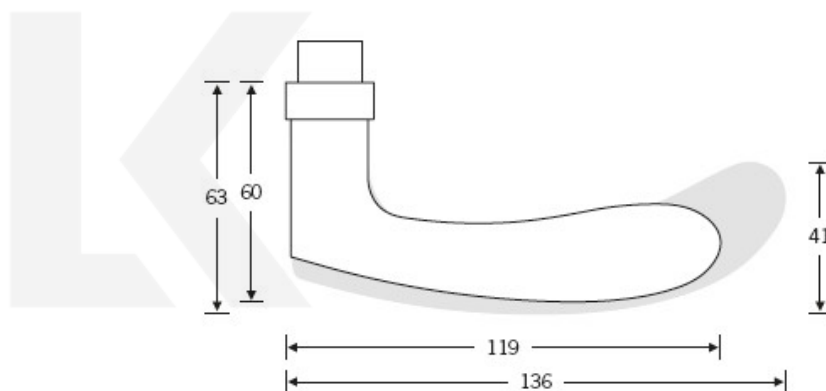

Produktový list

platný k 3. 7. 2024

luxusnikovani.cz
DELIVERED BY EFB

Kování FSB 12 1106 ASL Eloxovaný hliník, klika / klika, WC uzamykání, čtyřhran 8 mm

FSB

ID produktu: 426

Model FSB 1106 je charakteristický tradičním tvarem klasických dveřních klik vyráběných již mnoho desetiletí. Návrh kliky vychází z menší verze FSB 1135. Tento model lze použít pro objektové dveře a v malé úpravě i pro panikové dveře. Dostupné jsou varianty v hliníku, nerez a bronz.