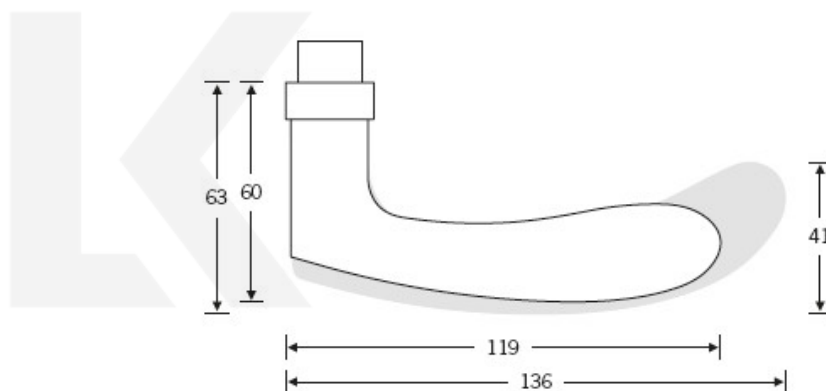

Produktový list

platný k 25. 8. 2024

luxusnikovani.cz
DELIVERED BY EFB

Kování FSB 12 1106 ASL Eloxovaný hliník, klika / klika, WC uzamykání, čtyřhran 6 mm

FSB

ID produktu: 425

Model FSB 1106 je charakteristický tradičním tvarem klasických dveřních klik vyráběných již mnoho desetiletí. Návrh kliky vychází z menší verze FSB 1135. Tento model lze použít pro objektové dveře a v malé úpravě i pro panikové dveře. Dostupné jsou varianty v hliníku, nerez a bronz.