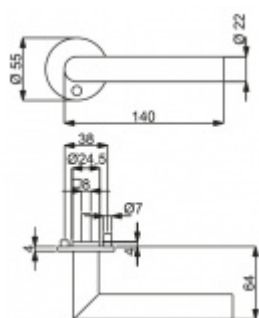

## Südmetal Galina II-R, Flat, 22 mm, nerez klika / klika, WC uzamykání, čtyřhran 8 mm

ID produktu: 4258

PLU: 32.50.4540

Dveřní kování s plochou rozetou

Speciální konstrukce umožňuje montáž rozety na plochu nebo zafrézování do dveří. Získáte tak zapuštěné rozety. Detaily k montáži naleznete v sekci video.

Klika je pevně spojená s rozetou a pružinovým mechanismem.

Kování je certifikováno dle EN 1906, 3. třída

V ceně kování je spojovací materiál pro tloušťku dveří v rozmezí 38-45 mm. Kování pro jinou tloušťku dveří lze také objednat je ale za příplatek cca 110,- Kč. Přesnou výši příplatku sdělíme po objednání.