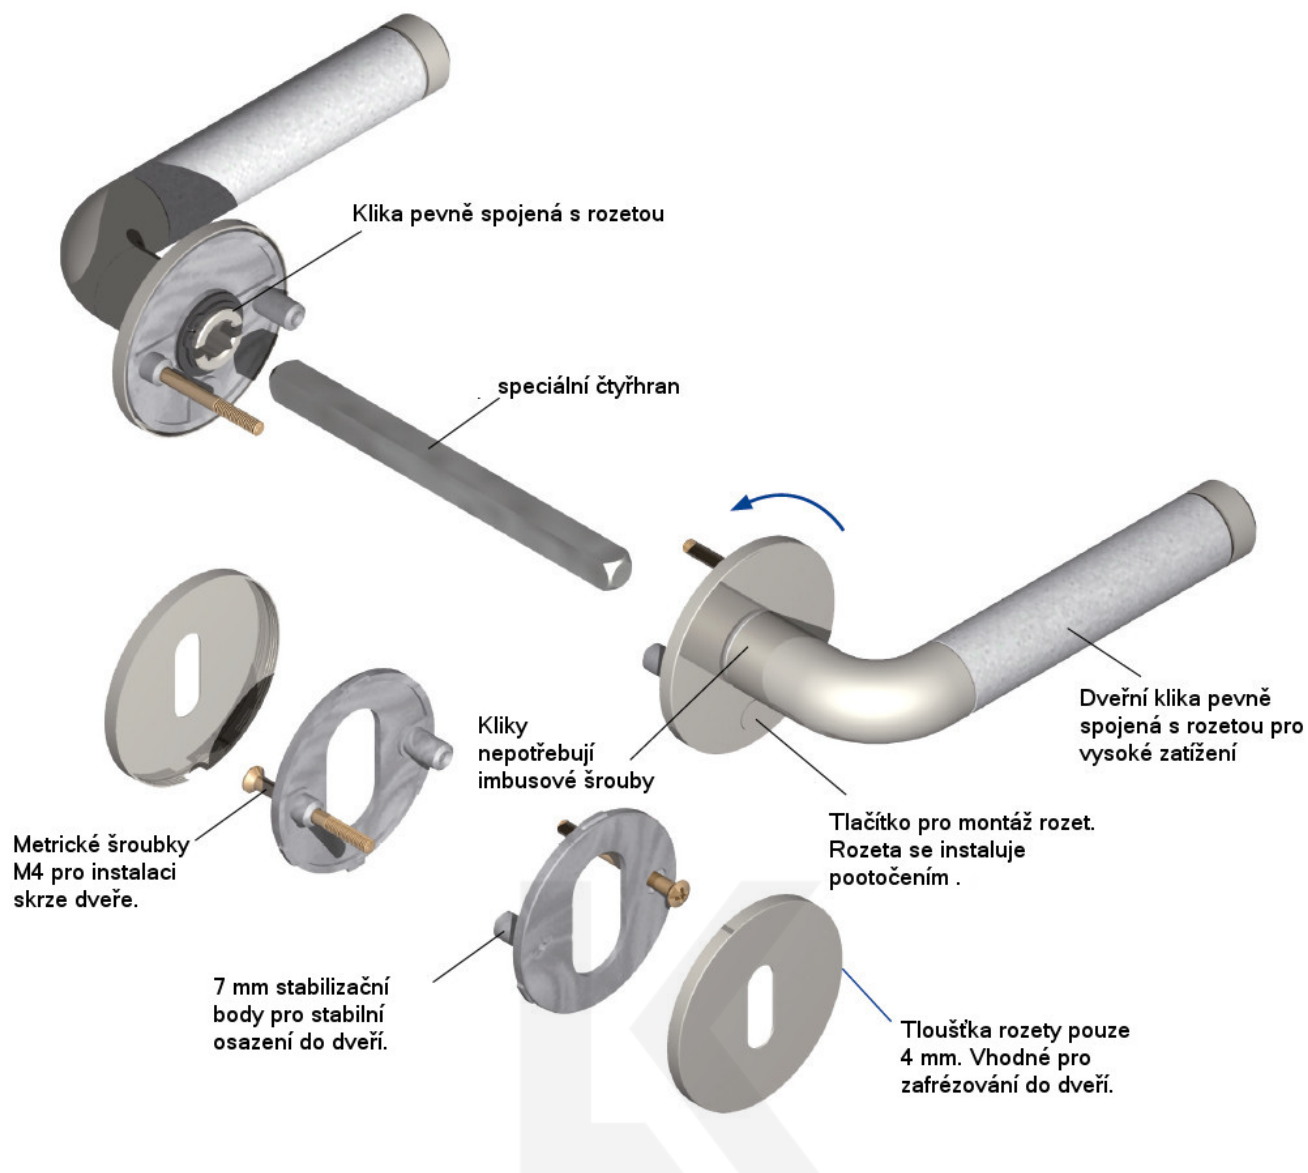

## Südmetal Galina II-R, Flat, 22 mm, nerez klika / klika, WC uzamykání, čtyřhran 8 mm

ID produktu: 4258

PLU: 32.50.4540

Dveřní kování s plochou rozetou

Speciální konstrukce umožňuje montáž rozety na plochu nebo zafrézování do dveří. Získáte tak zapuštěné rozety. Detaily k montáži naleznete v sekci video.

## TECHNICKÉ DETAILY