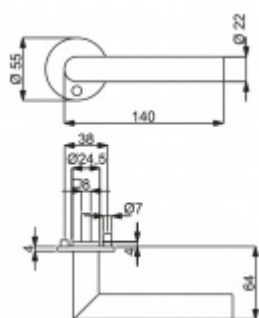

## Südmetal Galina II-R, Flat, 22 mm, nerez klika / klika, WC uzamykání, čtyřhran 8 mm

ID produktu: 4258

PLU: 32.50.4540

Dveřní kování s plochou rozetou

Speciální konstrukce umožňuje montáž rozety na plochu nebo zafrézování do dveří. Získáte tak zapuštěné rozety. Detaily k montáži naleznete v sekci video.

Klika je pevně spojená s rozetou a pružinovým mechanismem.

Kování je certifikováno dle EN 1906, 3. třída

V ceně kování je spojovací materiál pro tloušťku dveří v rozmezí 38-45 mm . Kování pro jinou tloušťku dveří lze také objednat je ale za příplatek cca 110,- Kč . Přesnou výši příplatku sdělíme po objednání .