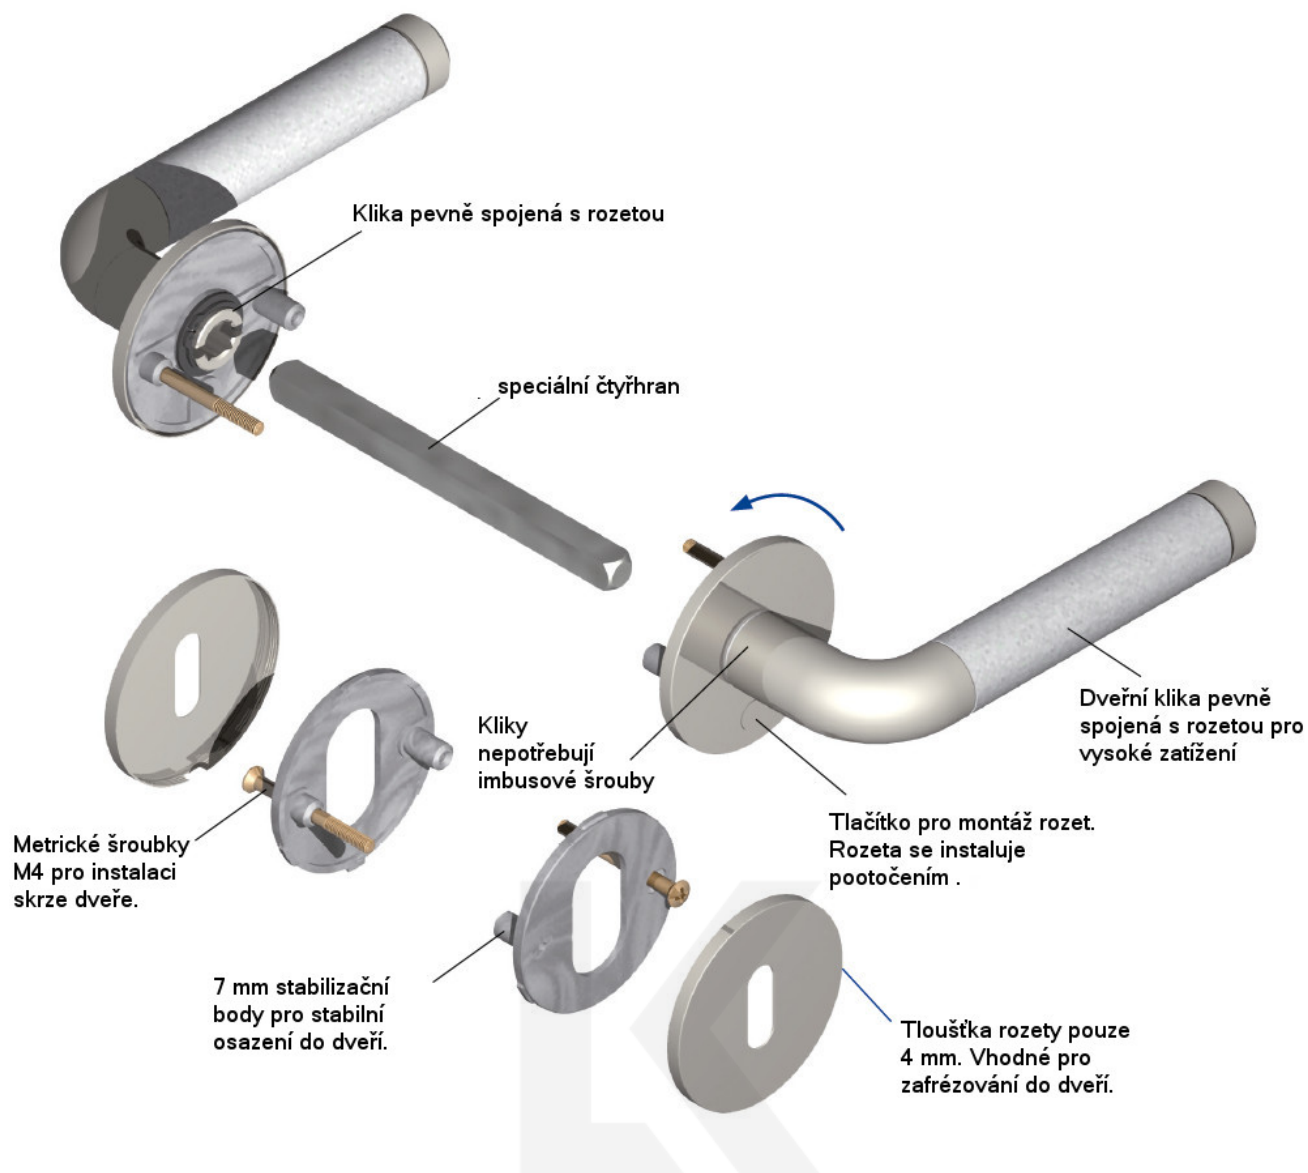

Speciální konstrukce umožňuje montáž rozety na plochu nebo zafrézování do dveří. Získáte tak zapuštěné rozety. Detaily k montáži naleznete v sekci video.

Klika je pevně spojená s rozetou a pružinovým mechanismem.

Vaše cena bez DPH

116,09 €

Vaše cena s DPH

140,46 €

Zobrazit produkt

TECHNICKÉ DETAILY

PODOBNÉ PRODUKTY

**Klika s úzkou rozetou
Südmetail Galina II-R,
22 mm, TopSpeed**