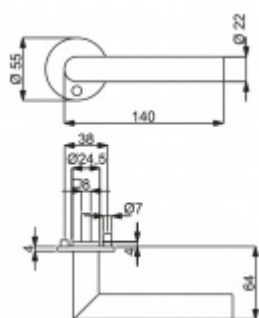

Produktový list

platný k 23. 7. 2024

luxusnikovani.cz
DELIVERED BY EFB

Südmetal Galina II-R, Flat, 22 mm, nerez Cylindrická vložka, Klika/koule - pravá

ID produktu: 4256

PLU: 32.50.4520

Dveřní kování s plochou rozetou

Speciální konstrukce umožňuje montáž rozety na plochu nebo zafrézování do dveří. Získáte tak zapuštěné rozety. Detaily k montáži naleznete v sekci video.

Klika je pevně spojená s rozetou a pružinovým mechanismem.