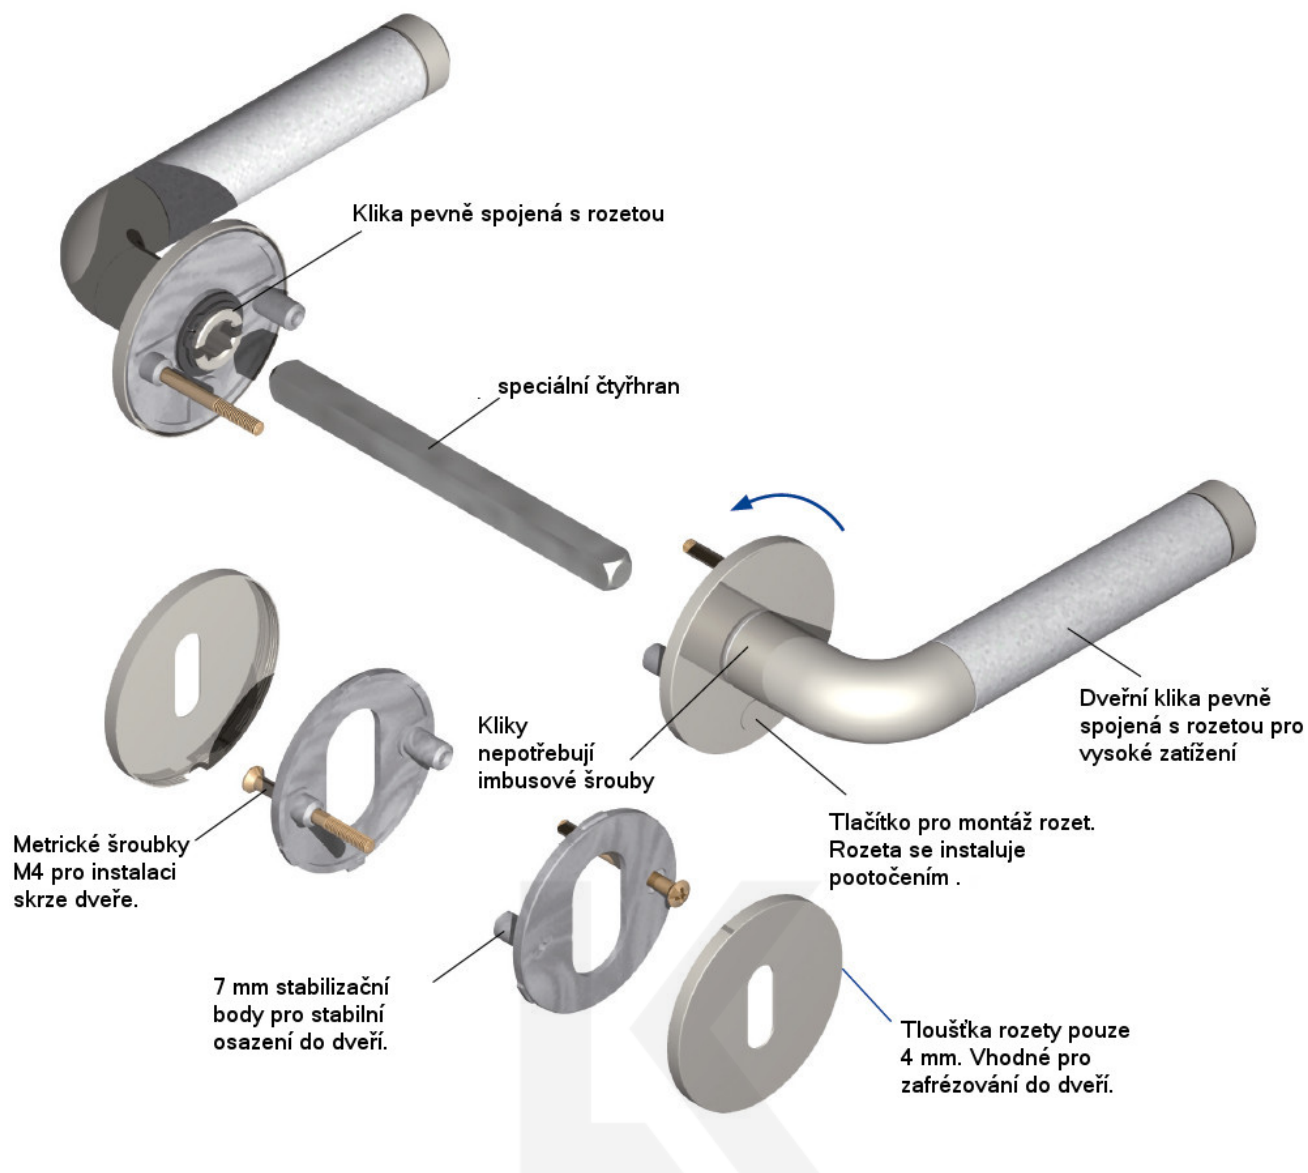

## Südmetail Galina II-R, Flat, 22 mm, nerez klika / klika, Cylindrická vložka

ID produktu: 4255

PLU: 32.50.4510

Dveřní kování s plochou rozetou

Speciální konstrukce umožňuje montáž rozety na plochu nebo zafrézování do dveří. Získáte tak zapuštěné rozety. Detaily k montáži naleznete v sekci video.

## TECHNICKÉ DETAILY