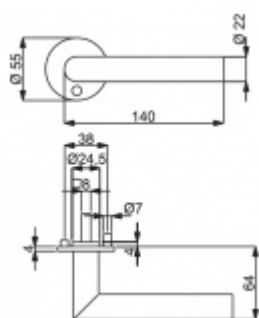

## Südmetail Galina II-R, Flat, 22 mm, nerez klika / klika, Cylindrická vložka

ID produktu: 4255

PLU: 32.50.4510

Dveřní kování s plochou rozetou

Speciální konstrukce umožňuje montáž rozety na plochu nebo zafrézování do dveří. Získáte tak zapuštěné rozety. Detaily k montáži naleznete v sekci video.

Klika je pevně spojená s rozetou a pružinovým mechanismem.

Kování je certifikováno dle EN 1906, 3. třída

V ceně kování je spojovací materiál pro tloušťku dveří v rozmezí 38-45 mm. Kování pro jinou tloušťku dveří lze také objednat je ale za příplatek cca 110,- Kč. Přesnou výši příplatku sdělíme po objednání.