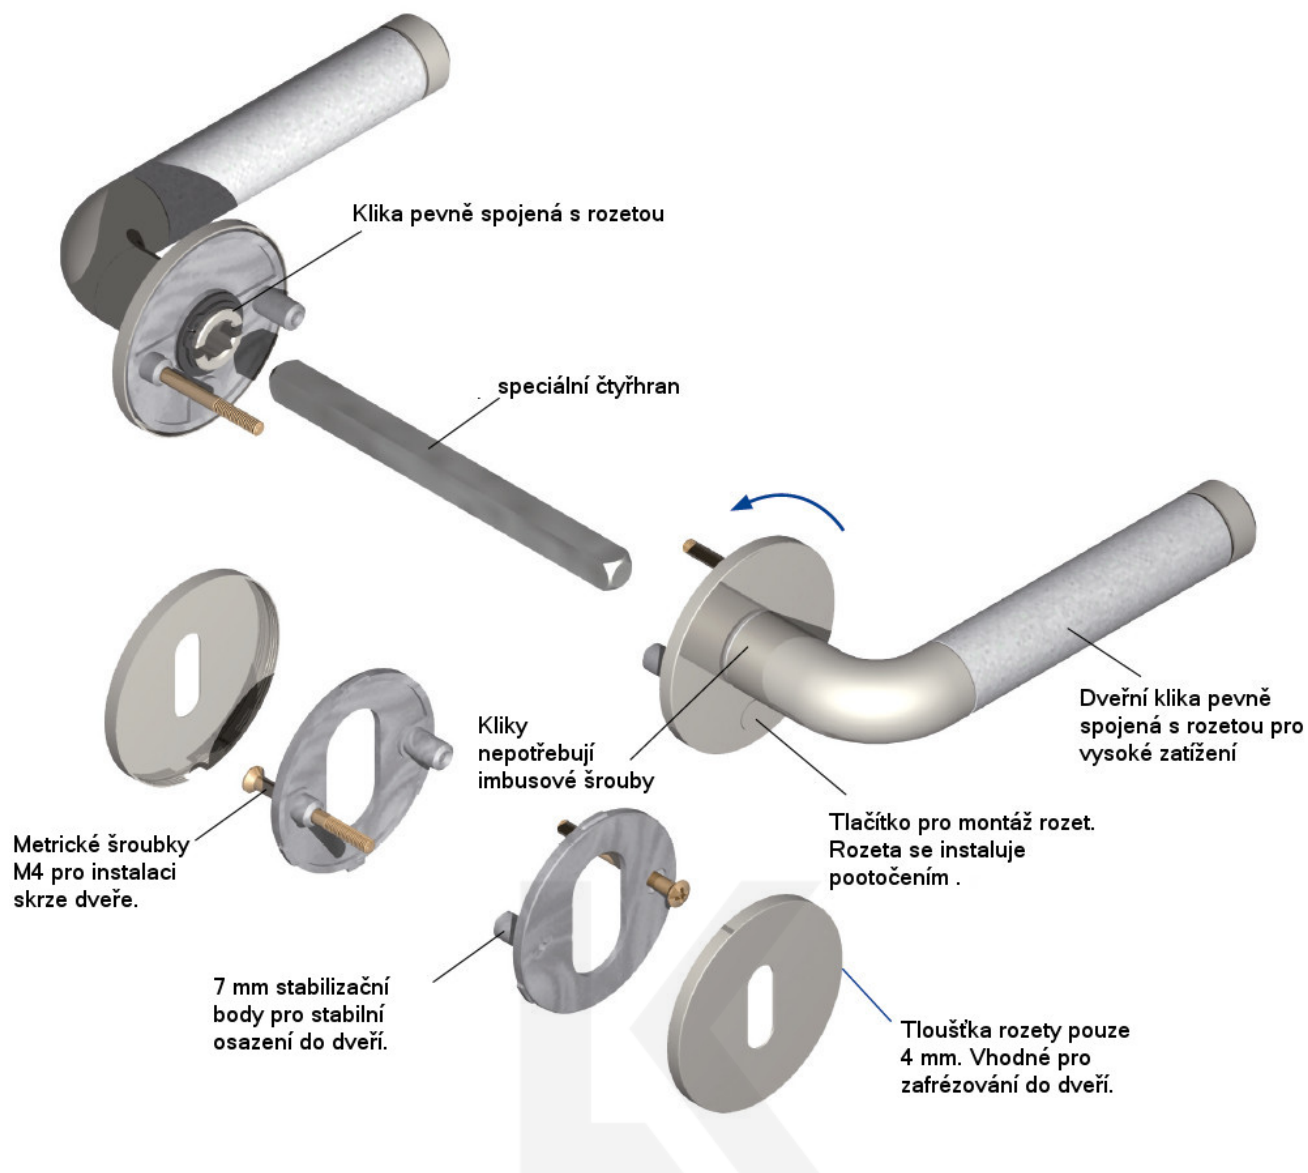

Speciální konstrukce umožňuje montáž rozety na plochu nebo zafrézování do dveří. Získáte tak zapuštěné rozety. Detaily k montáži naleznete v sekci video.

Klika je pevně spojená s rozetou a pružinovým mechanismem.

Vaše cena bez DPH

2 193 Kč

Vaše cena s DPH

2 653,53 Kč

Zobrazit produkt

TECHNICKÉ DETAILY

PODOBNÉ PRODUKTY

**Klika s úzkou rozetou
Südmetail Galina II-R,
22 mm, TopSpeed**