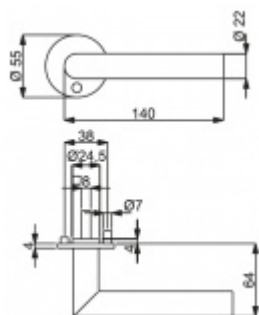

Produktový list

platný k 3. 7. 2024

luxusnikovani.cz
DELIVERED BY EFB

Südmetal Galina II-R, Flat, 22 mm, nerez klika / klika, Cylindrická vložka

ID produktu: 4255

PLU: 32.50.4510

Dveřní kování s plochou rozetou

Speciální konstrukce umožňuje montáž rozety na plochu nebo zafrézování do dveří. Získáte tak zapuštěné rozety. Detaily k montáži naleznete v sekci video.

Klika je pevně spojená s rozetou a pružinovým mechanismem.