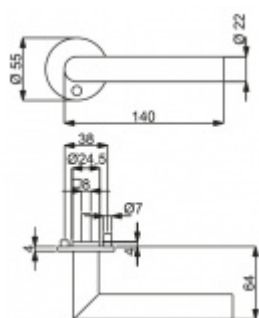

## Súdmetall Galina II-R, Flat, 22 mm, nerez klika / klika, Obyčejný klíč

ID produktu: 4254

PLU: 32.50.4500

Dveřní kování s plochou rozetou

Speciální konstrukce umožňuje montáž rozety na plochu nebo zafrézování do dveří. Získáte tak zapuštěné rozety. Detaily k montáži naleznete v sekci video.

Klika je pevně spojená s rozetou a pružinovým mechanismem.

Kování je certifikováno dle EN 1906, 3. třída

V ceně kování je spojovací materiál pro tloušťku dveří v rozmezí 38-45 mm. Kování pro jinou tloušťku dveří lze také objednat je ale za příplatek cca 110,- Kč. Přesnou výši příplatku sdělíme po objednání.