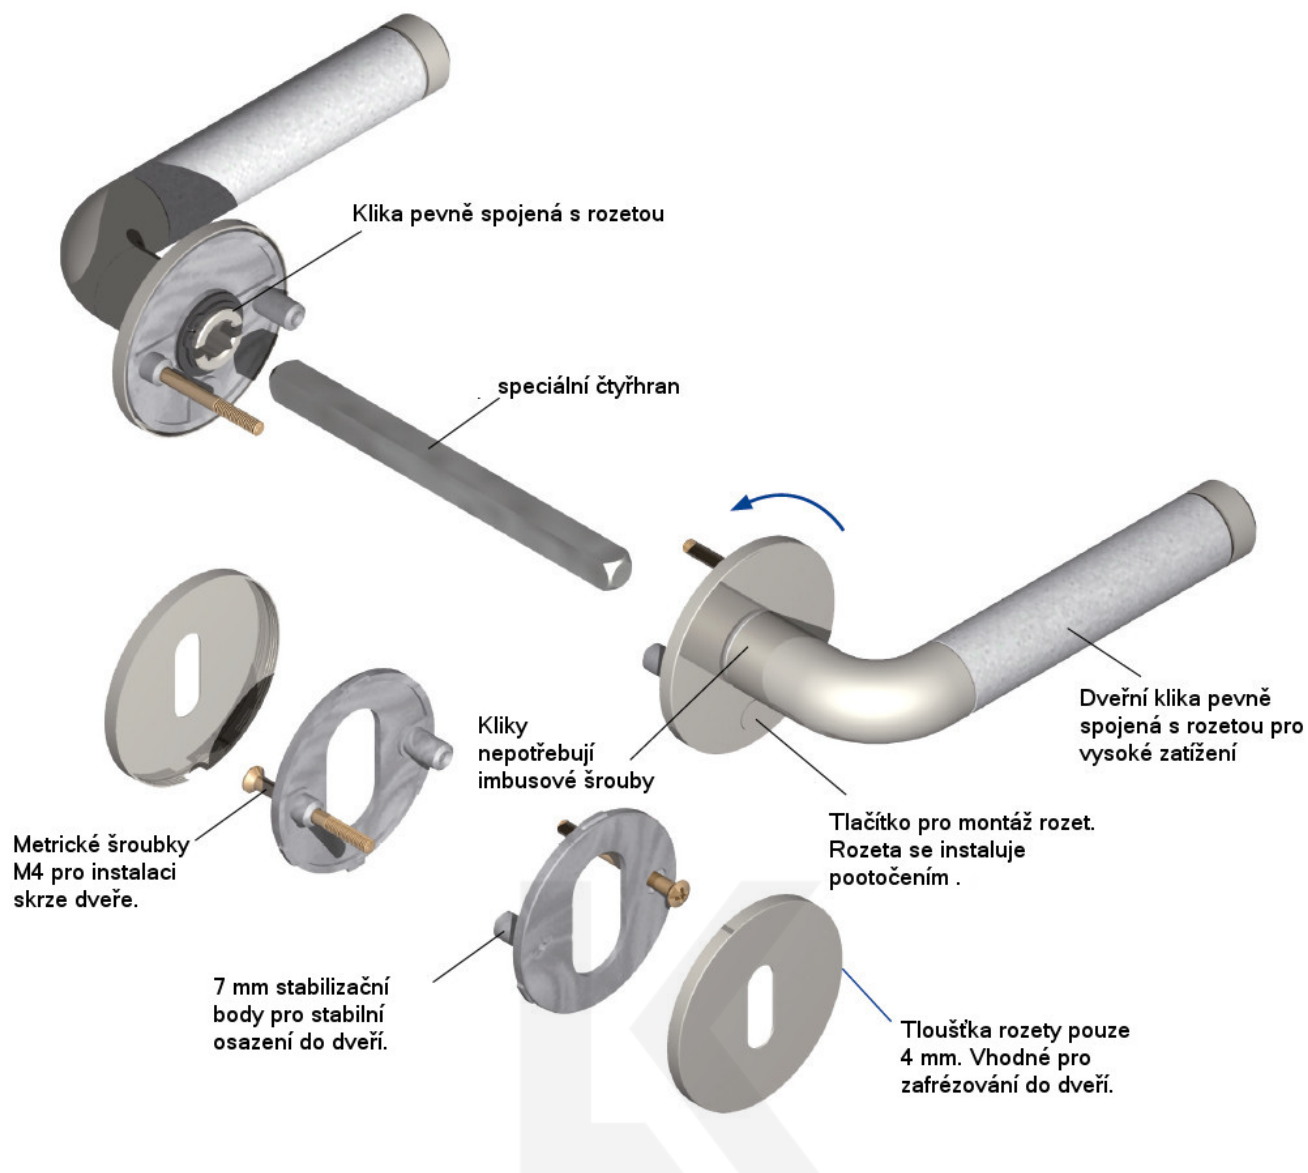

## Súdmetall Galina II-R, Flat, 22 mm, nerez klika / klika, Obyčejný klíč

ID produktu: 4254

PLU: 32.50.4500

Dveřní kování s plochou rozetou

Speciální konstrukce umožňuje montáž rozety na plochu nebo zafrézování do dveří. Získáte tak zapuštěné rozety. Detaily k montáži naleznete v sekci video.

## TECHNICKÉ DETAILY