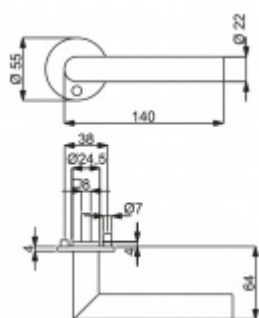

Produktový list

platný k 3. 7. 2024

luxusnikovani.cz
DELIVERED BY EFB

Südmetail Galina II-R, Flat, 22 mm, nerez

Dveřní kování s plochou rozetou

Speciální konstrukce umožňuje montáž rozety na plochu nebo zafrézování do dveří. Získáte tak zapuštěné rozety. Detaily k montáži naleznete v sekci video.

Klika je pevně spojená s rozetou a pružinovým mechanismem.

Kování je certifikováno dle EN 1906, 3. třída

V ceně kování je spojovací materiál pro tloušťku dveří v rozmezí 38-45 mm. Kování pro jinou tloušťku dveří lze také objednat je ale za příplatek cca 110,- Kč. Přesnou výši příplatku sdělíme po objednání.