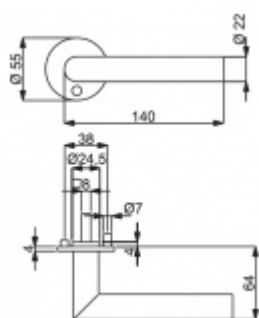

## Südmetall Galina II-R, Flat, 22 mm, nerez

Dveřní kování s plochou rozetou

Speciální konstrukce umožňuje montáž rozety na plochu nebo zafrézování do dveří. Získáte tak zapuštěné rozety. Detaily k montáži naleznete v sekci video.

Klika je pevně spojená s rozetou a pružinovým mechanismem.

Kování je certifikováno dle EN 1906, 3. třída

V ceně kování je spojovací materiál pro tloušťku dveří v rozmezí 38-45 mm. Kování pro jinou tloušťku dveří lze také objednat je ale za příplatek cca 110,- Kč. Přesnou výši příplatku sdělíme po objednání.