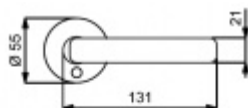

Vaše cena bez DPH

2 755 Kč

Vaše cena s DPH

3 333,55 Kč

Zobrazit produkt

TECHNICKÉ DETAILY