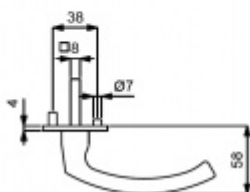

Vaše cena bez DPH

2 755 Kč

Vaše cena s DPH

3 333,55 Kč

Zobrazit produkt

TECHNICKÉ DETAILY