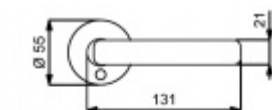

Vaše cena bez DPH

117,23 €

Vaše cena s DPH

141,85 €

Zobrazit produkt

TECHNICKÉ DETAILY