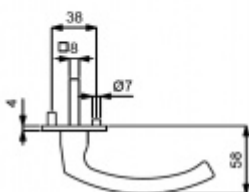

Vaše cena bez DPH

117,23 €

Vaše cena s DPH

141,85 €

Zobrazit produkt

TECHNICKÉ DETAILY