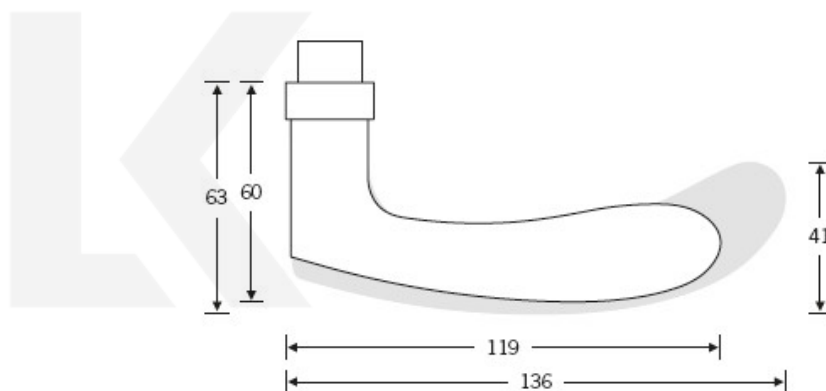

## Kování FSB 12 1106 ASL Eloxovaný hliník, klika / klika, Cylindrická vložka

**FSB**

ID produktu: 423

Model FSB 1106 je charakteristický tradičním tvarem klasických dveřních klik vyráběných již mnoho desetiletí. Návrh kliky vychází z menší verze FSB 1135. Tento model lze použít pro objektové dveře a v malé úpravě i pro panikové dveře. Dostupné jsou varianty v hliníku, nerez a bronz.