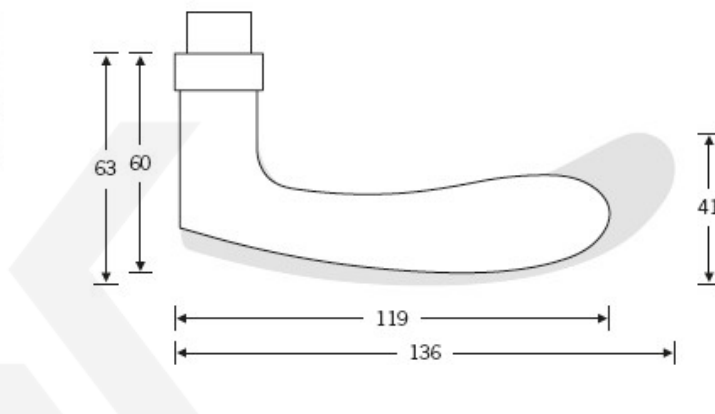

Produktový list

platný k 3. 7. 2024

luxusnikovani.cz
DELIVERED BY EFB

Kování FSB 12 1106 ASL

FSB

Model FSB 1106 je charakteristický tradičním tvarem klasických dveřních klik vyráběných již mnoho desetiletí. Návrh kliky vychází z menší verze FSB 1135. Tento model lze použít pro objektové dveře a v malé úpravě i pro panikové dveře. Dostupné jsou varianty v hliníku, nerez a bronz.