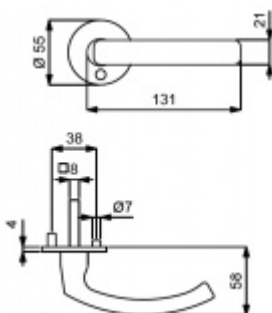

Produktový list

platný k 22. 7. 2024

luxusnikovani.cz
DELIVERED BY EFB

Südmetail Cintre-R, Flat, nerez

Dveřní kování s plochou rozetou

Speciální konstrukce umožňuje montáž rozety na plochu nebo zafrézování do dveří. Získáte tak zapuštěné rozety. Detaily k montáži naleznete v sekci video.

Klika je pevně spojená s rozetou.

Kování je certifikováno dle EN 1906, 3. třída

V ceně kování je spojovací materiál pro tloušťku dveří v rozmezí 38-45 mm. Kování pro jinou tloušťku dveří lze také objednat je ale za příplatek cca 110,- Kč. Přesnou výši příplatku sdělíme po objednání.