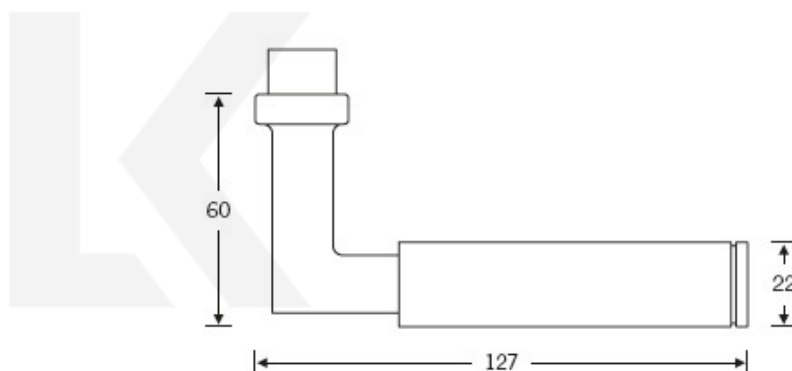

Produktový list

platný k 6. 10. 2024

luxusnikovani.cz
DELIVERED BY EFB

Kování FSB 12 1102 ASL Bronz masivní s patinou, klika / klika, WC uzamykání, čtyřhran 8 mm

FSB

ID produktu: 421

Design: Alessandro Mendini

Designér vycházel z původního modelu kliky prodávaném jako "Gropius griff". Mendini upravil proporce kliky a vznikl model FSB 1102. Dostupné jsou varianty v hliníku, nerez, mosazi a bronzu.

Objektová třída 4. dle EN 1906