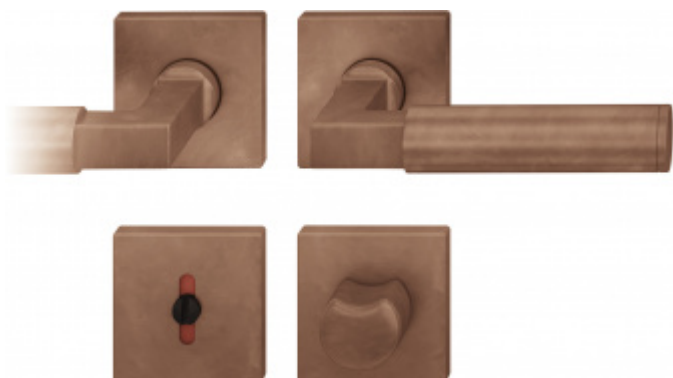

Produktový list

platný k 6. 10. 2024

luxusnikovani.cz
DELIVERED BY EFB

Kování FSB 12 1102 ASL Bronz masivní s patinou, klika / klika, WC uzamykání, čtyřhran 8 mm

FSB

ID produktu: 421

Design: Alessandro Mendini

Designér vycházel z původního modelu kliky prodávaném jako "Gropius griff". Mendini upravil proporce kliky a vznikl model FSB 1102. Dostupné jsou varianty v hliníku, nerez, mosazi a bronzu.

Objektová třída 4. dle EN 1906