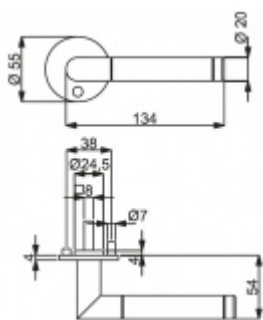

Produktový list

platný k 23. 7. 2024

luxusnikovani.cz
DELIVERED BY EFB

Südmetail Royal-R, Flat, nerez klika / klika, WC uzamykání, čtyřhran 8 mm

ID produktu: 4187

PLU: 32.50.5740

Dveřní kování s plochou rozetou

Speciální konstrukce umožňuje montáž rozety na plochu nebo zafrézování do dveří. Získáte tak zapuštěné rozety. Detaily k montáži naleznete v sekci video.

Klika je pevně spojená s rozetou a pružinovým mechanismem.