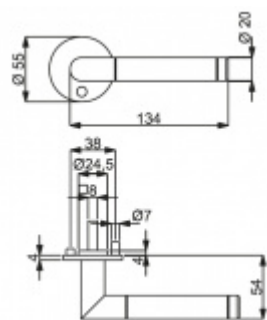

Produktový list

platný k 23. 7. 2024

luxusnikovani.cz
DELIVERED BY EFB

Südmetal Royal-R, Flat, nerez Cylindrická vložka, Klika/koule - levá

ID produktu: 4186

PLU: 32.50.5730

Dveřní kování s plochou rozetou

Speciální konstrukce umožňuje montáž rozety na plochu nebo zafrézování do dveří. Získáte tak zapuštěné rozety. Detaily k montáži naleznete v sekci video.

Klika je pevně spojená s rozetou a pružinovým mechanismem.

Kování je certifikováno dle EN 1906, 3.třída

V ceně kování je spojovací materiál pro tloušťku dveří v rozmezí 38-45 mm . Kování pro jinou tloušťku dveří lze také objednat je ale za příplatek cca 110,- Kč . Přesnou výši příplatku sdělíme po objednání .