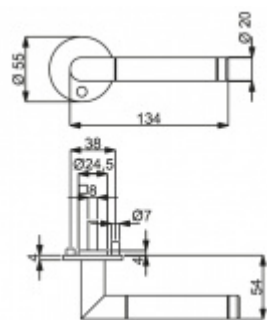

## Südmetal Royal-R, Flat, nerez klika / klika, Cylindrická vložka

ID produktu: 4184

PLU: 32.50.5710

Dveřní kování s plochou rozetou

Speciální konstrukce umožňuje montáž rozety na plochu nebo zafrézování do dveří. Získáte tak zapuštěné rozety. Detaily k montáži naleznete v sekci video.

Klika je pevně spojená s rozetou a pružinovým mechanismem.

Kování je certifikováno dle EN 1906, 3.třída

V ceně kování je spojovací materiál pro tloušťku dveří v rozmezí 38-45 mm . Kování pro jinou tloušťku dveří lze také objednat je ale za příplatek cca 110,- Kč . Přesnou výši příplatku sdělíme po objednání .