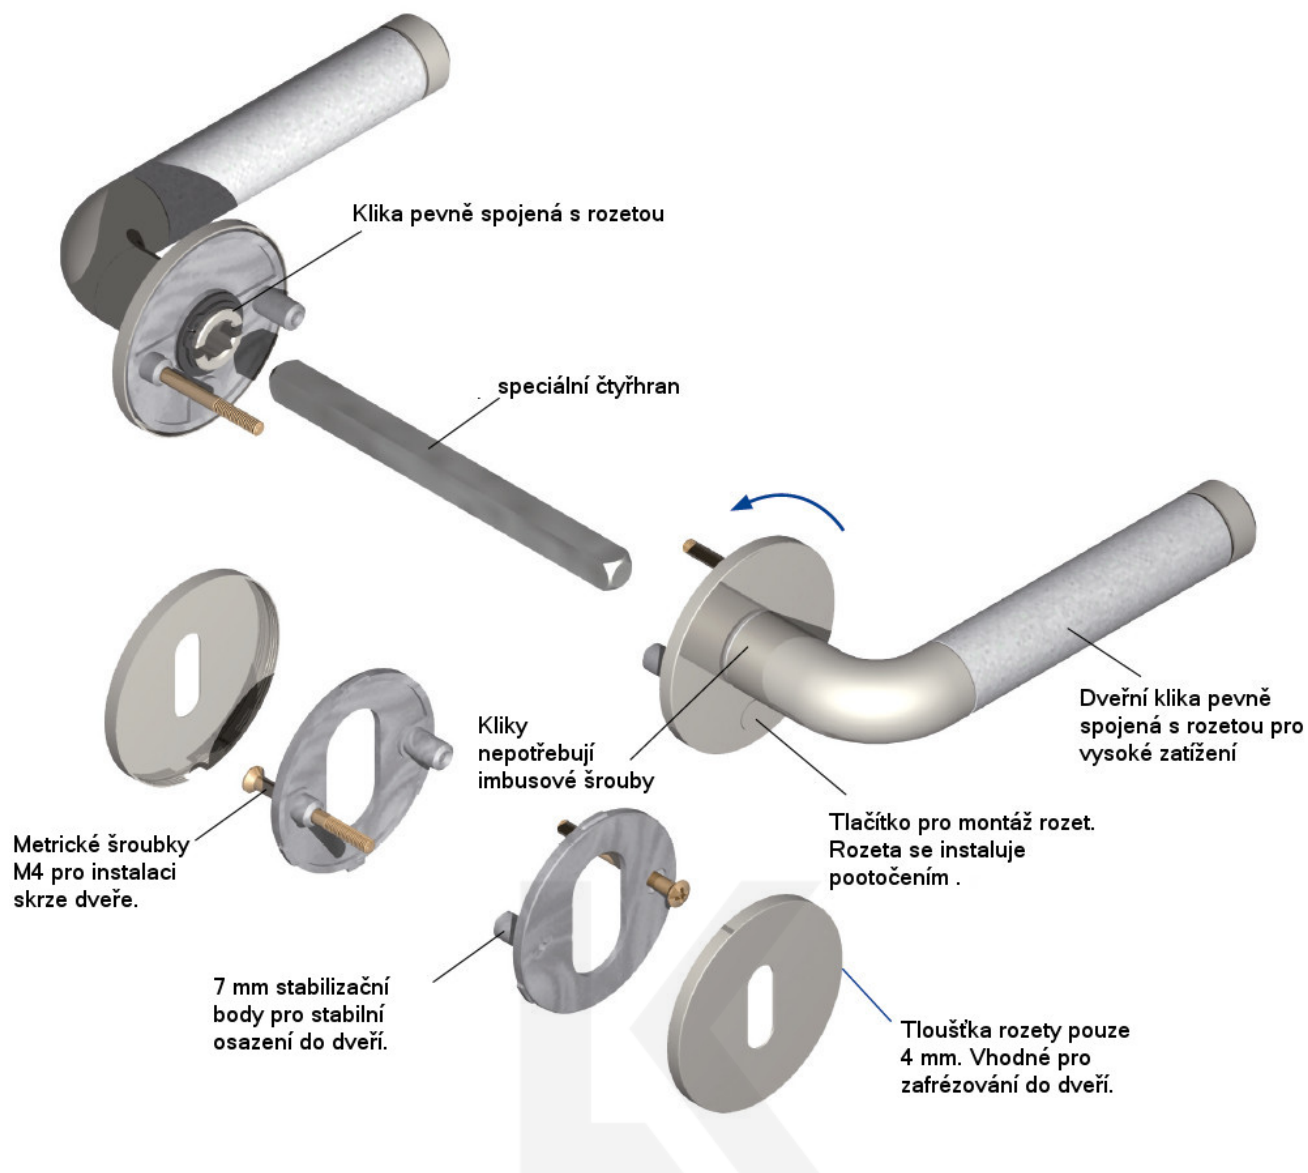

## Südmetal Royal-R, Flat, nerez klika / klika, Cylindrická vložka

ID produktu: 4184

PLU: 32.50.5710

Dveřní kování s plochou rozetou

Speciální konstrukce umožňuje montáž rozety na plochu nebo zafrézování do dveří. Získáte tak zapuštěné rozety. Detaily k montáži naleznete v sekci video.

## TECHNICKÉ DETAILY