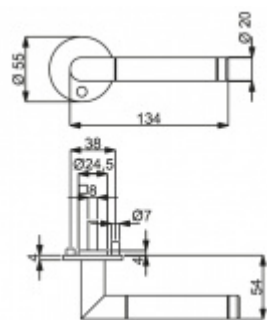

Produktový list

platný k 23. 7. 2024

luxusnikovani.cz
DELIVERED BY EFB

Südmetal Royal-R, Flat, nerez klika / klika, Cylindrická vložka

ID produktu: 4184

PLU: 32.50.5710

Dveřní kování s plochou rozetou

Speciální konstrukce umožňuje montáž rozety na plochu nebo zafrézování do dveří. Získáte tak zapuštěné rozety. Detaily k montáži naleznete v sekci video.

Klika je pevně spojená s rozetou a pružinovým mechanismem.

Kování je certifikováno dle EN 1906, 3.třída

V ceně kování je spojovací materiál pro tloušťku dveří v rozmezí 38-45 mm . Kování pro jinou tloušťku dveří lze také objednat je ale za příplatek cca 110,- Kč . Přesnou výši příplatku sdělíme po objednání .