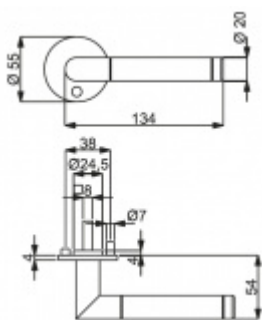

## Südmetail Royal-R, Flat, nerez

Dveřní kování s plochou rozetou

Speciální konstrukce umožňuje montáž rozety na plochu nebo zafrézování do dveří. Získáte tak zapuštěné rozety. Detaily k montáži naleznete v sekci video.

Klika je pevně spojená s rozetou a pružinovým mechanismem.

Kování je certifikováno dle EN 1906, 3.třída

V ceně kování je spojovací materiál pro tloušťku dveří v rozmezí 38-45 mm . Kování pro jinou tloušťku dveří lze také objednat je ale za příplatek cca 110,- Kč . Přesnou výši příplatku sdělíme po objednání .