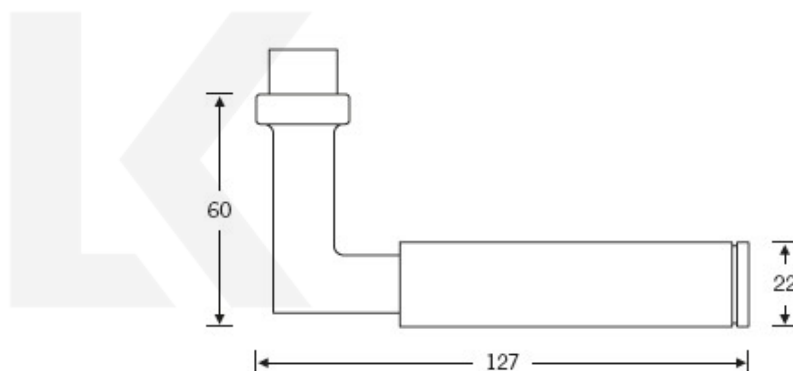

## Kování FSB 12 1102 ASL Nerez kartáčovaná, klika / klika, WC uzamykání, čtyřhran 8 mm

**FSB**

ID produktu: 418

Design: Alessandro Mendini

Designér vycházel z původního modelu kliky prodávaném jako "Gropius griff". Mendini upravil proporce kliky a vznikl model FSB 1102. Dostupné jsou varianty v hliníku, nerez, mosazi a bronz.