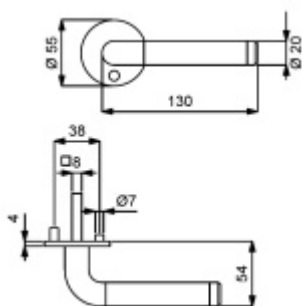

Produktový list

platný k 3. 7. 2024

luxusnikovani.cz
DELIVERED BY EFB

Südmetail Sybille-R, Flat, nerez klika / klika, WC uzamykání, čtyřhran 8 mm

ID produktu: 4175

PLU: 32.50.1840

Dveřní kování s plochou rozetou

Speciální konstrukce umožňuje montáž rozety na plochu nebo zafrézování do dveří. Získáte tak zapuštěné rozety. Detaily k montáži naleznete v sekci video.

Klika je pevně spojená s rozetou.

Kování je certifikováno dle EN 1906, 3. třída