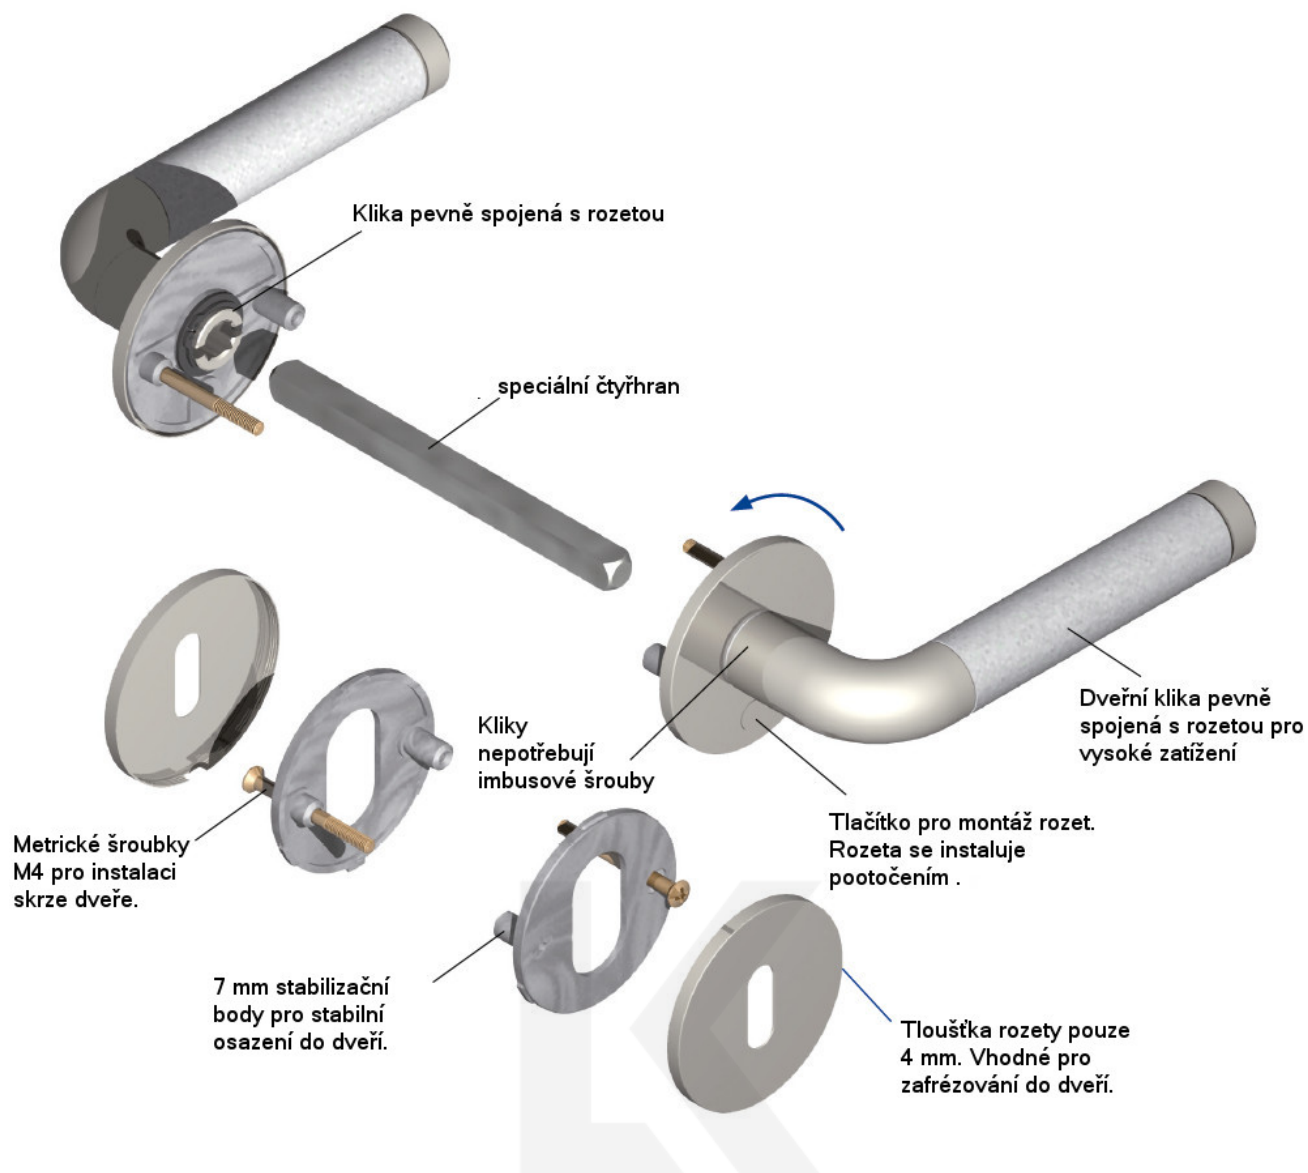

## Südmetal Sybille-R, Flat, nerez klika / klika, Cylindrická vložka

ID produktu: 4172

PLU: 32.50.1810

Dveřní kování s plochou rozetou

Speciální konstrukce umožňuje montáž rozety na plochu nebo zafrézování do dveří. Získáte tak zapuštěné rozety. Detaily k montáži naleznete v sekci video.

## TECHNICKÉ DETAILY