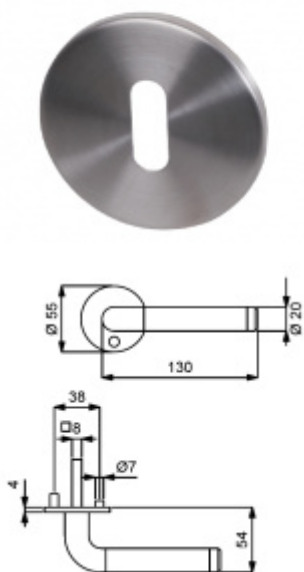

## Südmetal Sybille-R, Flat, nerez klika / klika, Cylindrická vložka

ID produktu: 4172

PLU: 32.50.1810

Dveřní kování s plochou rozetou

Speciální konstrukce umožňuje montáž rozety na plochu nebo zafrézování do dveří. Získáte tak zapuštěné rozety. Detaily k montáži naleznete v sekci video.

Klika je pevně spojená s rozetou.

Kování je certifikováno dle EN 1906, 3. třída

V ceně kování je spojovací materiál pro tloušťku dveří v rozmezí 38-45 mm . Kování pro jinou tloušťku dveří lze také objednat je ale za příplatek cca 110,- Kč . Přesnou výši příplatku sdělíme po objednání .