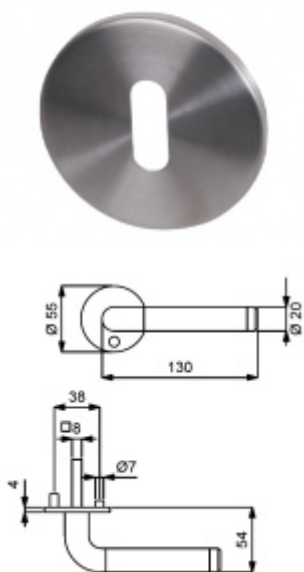

Produktový list

platný k 23. 7. 2024

luxusnikovani.cz
DELIVERED BY EFB

Südmetal Sybille-R, Flat, nerez klika / klika, Cylindrická vložka

ID produktu: 4172

PLU: 32.50.1810

Dveřní kování s plochou rozetou

Speciální konstrukce umožňuje montáž rozety na plochu nebo zafrézování do dveří. Získáte tak zapuštěné rozety. Detaily k montáži naleznete v sekci video.

Klika je pevně spojená s rozetou.

Kování je certifikováno dle EN 1906, 3. třída

V ceně kování je spojovací materiál pro tloušťku dveří v rozmezí 38-45 mm . Kování pro jinou tloušťku dveří lze také objednat je ale za příplatek cca 110,- Kč . Přesnou výši příplatku sdělíme po objednání .