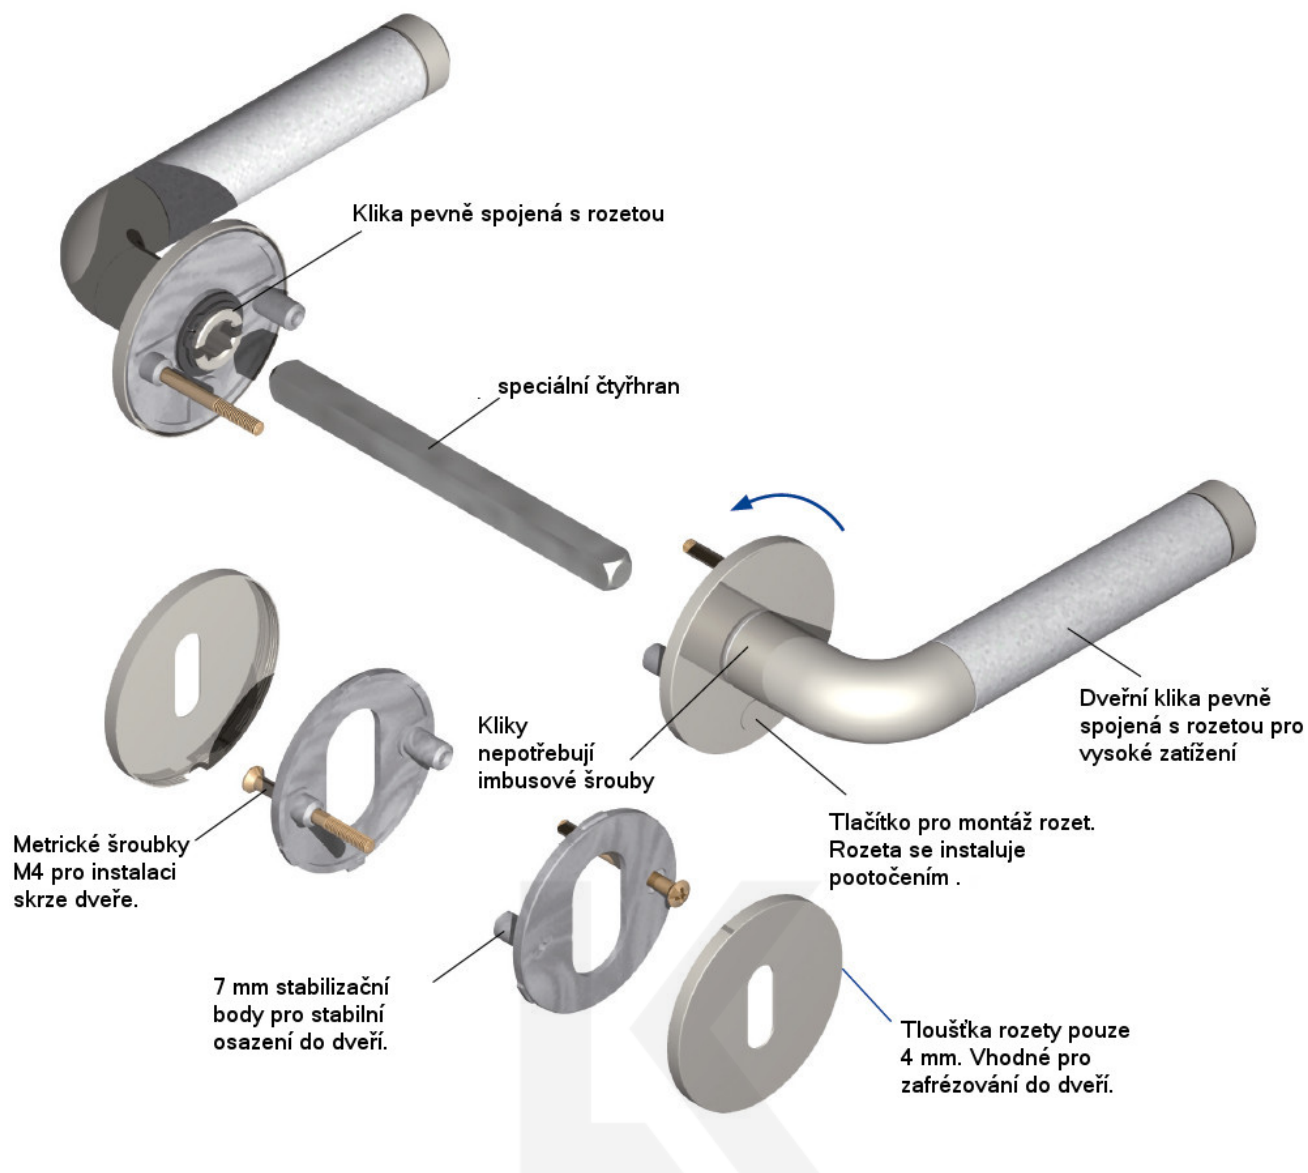

## Südmetal Sybille-R, Flat, nerez klika / klika, Obyčejný klíč

ID produktu: 4171

PLU: 32.50.1800

Dveřní kování s plochou rozetou

Speciální konstrukce umožňuje montáž rozety na plochu nebo zafrézování do dveří. Získáte tak zapuštěné rozety. Detaily k montáži naleznete v sekci video.

## TECHNICKÉ DETAILY