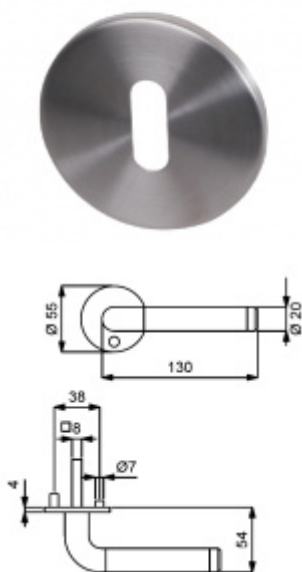

## Südmetal Sybille-R, Flat, nerez klika / klika, Obyčejný klíč

ID produktu: 4171

PLU: 32.50.1800

Dveřní kování s plochou rozetou

Speciální konstrukce umožňuje montáž rozety na plochu nebo zafrézování do dveří. Získáte tak zapuštěné rozety. Detaily k montáži naleznete v sekci video.

Klika je pevně spojená s rozetou.

Kování je certifikováno dle EN 1906, 3. třída

V ceně kování je spojovací materiál pro tloušťku dveří v rozmezí 38-45 mm . Kování pro jinou tloušťku dveří lze také objednat je ale za příplatek cca 110,- Kč . Přesnou výši příplatku sdělíme po objednání .