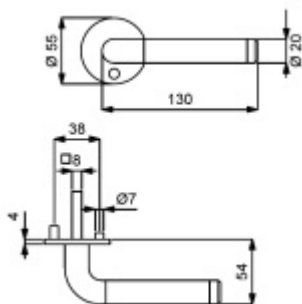

## Südmetail Sybille-R, Flat, nerez

Dveřní kování s plochou rozetou

Speciální konstrukce umožňuje montáž rozety na plochu nebo zafrézování do dveří. Získáte tak zapuštěné rozety. Detaily k montáži naleznete v sekci video.