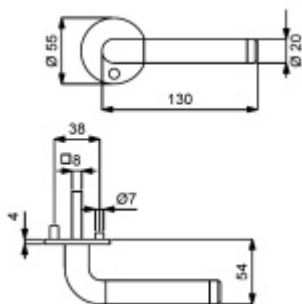

Produktový list

platný k 23. 7. 2024

luxusnikovani.cz
DELIVERED BY EFB