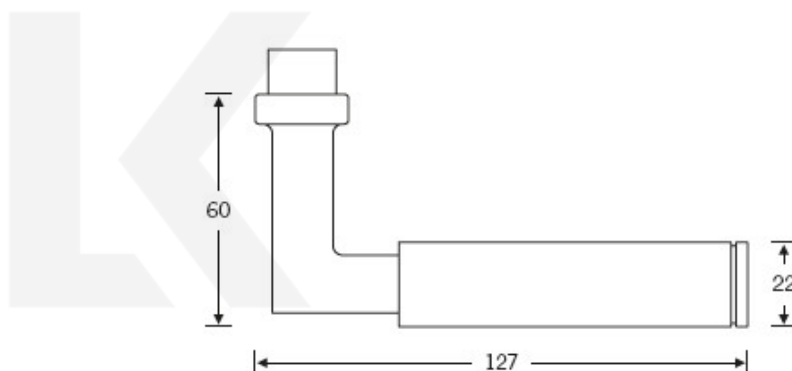

## Kování FSB 12 1102 ASL Bronz masivní s patinou, klika / klika, WC uzamykání, čtyřhran 6 mm

**FSB**

ID produktu: 417

Design: Alessandro Mendini

Designér vycházel z původního modelu kliky prodávaném jako "Gropius griff". Mendini upravil proporce kliky a vznikl model FSB 1102. Dostupné jsou varianty v hliníku, nerezí, mosazi a bronzu.