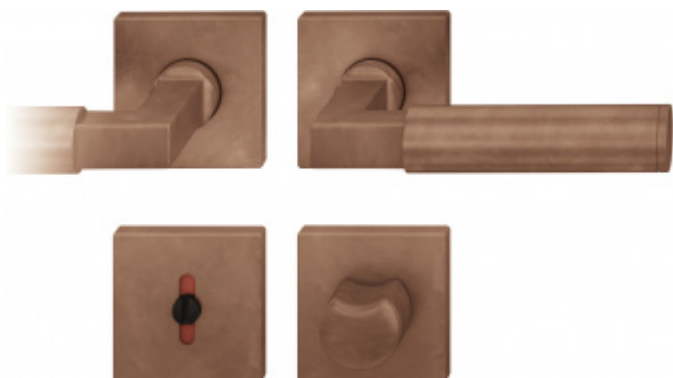

## Kování FSB 12 1102 ASL Bronz masivní s patinou, klika / klika, WC uzamykání, čtyřhran 6 mm

**FSB**

ID produktu: 417

Design: Alessandro Mendini

Designér vycházel z původního modelu kliky prodávaném jako "Gropius griff". Mendini upravil proporce kliky a vznikl model FSB 1102. Dostupné jsou varianty v hliníku, nerezí, mosazi a bronzu.