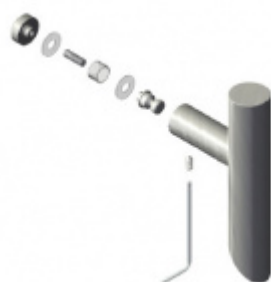

Produktový list

platný k 2. 10. 2024

luxusnikovani.cz
DELIVERED BY EFB

Dveřní madlo SÜDMETALL Gozo, Nerez, 32 mm

ID produktu: 4143

PLU: 37.35.0200

Dveřní madlo

Nerez kartáčovaná

Rozměr - L 382 mm, LA 350 mm

K madlu je potřeba vybrat odpovídající spojovací materiál v příslušenství.

Vaše cena bez DPH

87,36 €

Vaše cena s DPH

105,71 €

Zobrazit produkt

PŘÍSLUŠENSTVÍ

Párové propojení madel Südmetall (dřevo, plast, hliník)

Süd-Metall

OD 26,81 €

5 pracovních dní

Párové propojení madel Südmetall (sklo)

Süd-Metall

OD 29,79 €

5 pracovních dní

Skryté, jednostranné upevnění madel Südmetall (dřevo, plast, hliník)

Süd-Metall

OD 10,21 €

5 pracovních dní

Jednostranné upevnění madel Südmetall (sklo)

Süd-Metall

OD OD 28,51 €

5 pracovních dní