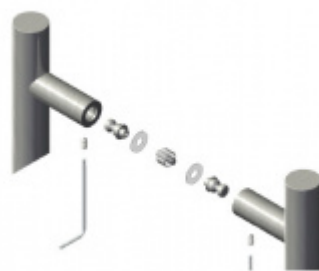

Produktový list

platný k 2. 10. 2024

luxusnikovani.cz
DELIVERED BY EFB

Dveřní madlo SÜDMETALL Gozo, Nerez, 32 mm

ID produktu: 4143

PLU: 37.35.0200

Dveřní madlo

Nerez kartáčovaná

Rozměr - L 382 mm, LA 350 mm

K madlu je potřeba vybrat odpovídající spojovací materiál v příslušenství.

Vaše cena bez DPH

87,36 €

Vaše cena s DPH

105,71 €

Zobrazit produkt

PŘÍSLUŠENSTVÍ

Párové propojení madel Südmetall (dřevo, plast, hliník)

Süd-Metall

OD 26,81 €

5 pracovních dní

Párové propojení madel Südmetall (sklo)

Süd-Metall

OD 29,79 €

5 pracovních dní