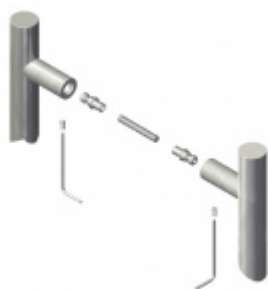

Produktový list

platný k 2. 10. 2024

luxusnikovani.cz
DELIVERED BY EFB

Dveřní madlo SÜDMETALL Gozo, Nerez, 32 mm

ID produktu: 4143

PLU: 37.35.0200

Dveřní madlo

Nerez kartáčovaná

Rozměr - L 382 mm, LA 350 mm

K madlu je potřeba vybrat odpovídající spojovací materiál v příslušenství.

Vaše cena bez DPH

87,36 €

Vaše cena s DPH

105,71 €

Zobrazit produkt

PŘÍSLUŠENSTVÍ

Párové propojení madel Südmetall (dřevo, plast, hliník)

Süd-Metall

OD 26,81 €

5 pracovních dní

Párové propojení madel Südmetall (sklo)

Süd-Metall

OD 29,79 €

5 pracovních dní