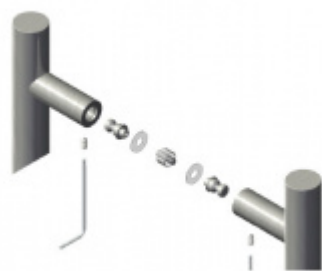

Párové propojení madel Südmetall (sklo)

Süd-Metall

OD 29,79 €

5 pracovních dní