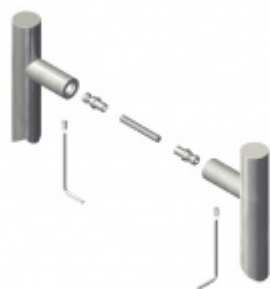

Dveřní madlo SÜDMETALL Capri, Nerez, 32 mm

ID produktu: 4140

PLU: 37.35.0220

Dveřní madlo

Nerez kartáčovaná

Rozměr - L 382 mm, LA 350 mm

K madlu je potřeba vybrat odpovídající spojovací materiál v příslušenství.

Vaše cena bez DPH

83,59 €

Vaše cena s DPH

101,15 €

Zobrazit produkt

PŘÍSLUŠENSTVÍ

Párové propojení madel Südmetall (dřevo, plast, hliník)

Süd-Metall

OD 26,24 €

5 pracovních dní

Párové propojení madel Südmetall (sklo)

Süd-Metall

OD 29,14 €

5 pracovních dní

Skryté, jednostranné upevnění madel Südmetall (dřevo, plast, hliník)

Süd-Metall