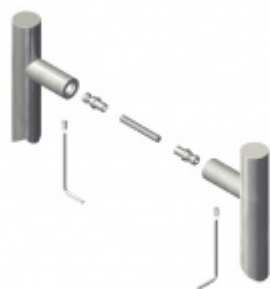

Produktový list

platný k 4. 11. 2024

luxusnikovani.cz
DELIVERED BY EFB

Dveřní madlo Súdmetall Menorca, nerez Levé provedení

ID produktu: 4134

PLU: 37.35.0190

Dveřní madlo

Nerez kartáčovaná

Rozměr = L 438 mm LA = 400 mm

Při objednání je potřeba určit stranu. Na obrázku je pravé provedení.

K madlu je potřeba vybrat odpovídající spojovací materiál v příslušenství.

Vaše cena bez DPH

128,69 €

Vaše cena s DPH

155,72 €

Zobrazit produkt

PŘÍSLUŠENSTVÍ

Párové propojení madel Südmetall (dřevo, plast, hliník)

Süd-Metall

OD 26,24 €

5 pracovních dní

Párové propojení madel Südmetall (sklo)