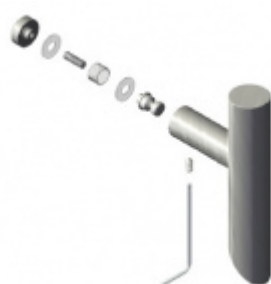

Jednostranné upevnění madel Südmetall (sklo)

Süd-Metall

OD OD 27,92 €

5 pracovních dní