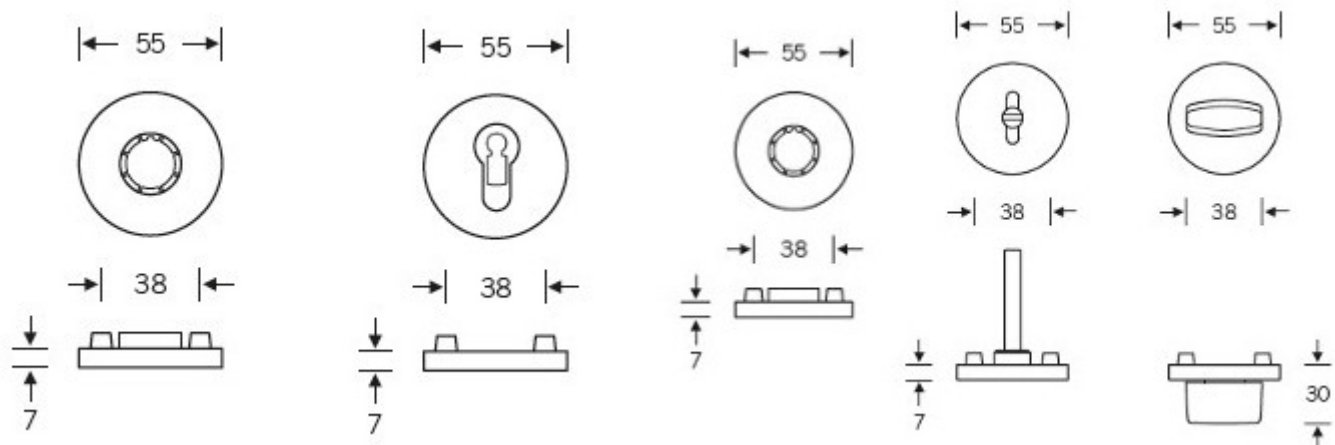

TECHNICKÉ DETAILY