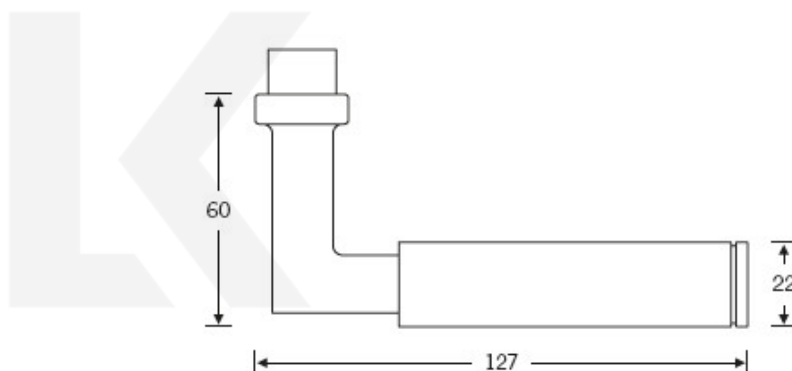

## Kování FSB 12 1102 ASL Bronz masivní s patinou, klika / koule, Cylindrická vložka

**FSB**

ID produktu: 413

Design: Alessandro Mendini

Designér vycházel z původního modelu kliky prodávaném jako "Gropius griff". Mendini upravil proporce kliky a vznikl model FSB 1102. Dostupné jsou varianty v hliníku, nerezí, mosazi a bronzu.