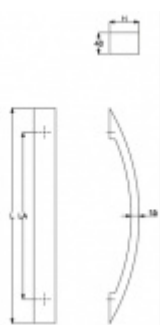

Dveřní madlo Südmetal Elba, nerez L 800 mm / LA 710 mm / H 103 mm

ID produktu: 4123

PLU: 37.35.5530

Dveřní madlo

Nerez kartáčovaná

K madlu je potřeba vybrat odpovídající spojovací materiál v příslušenství.