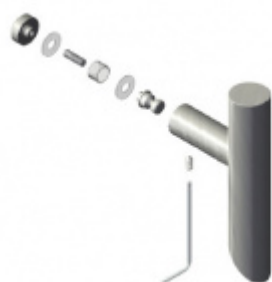

Produktový list

platný k 23. 7. 2024

luxusnikovani.cz
DELIVERED BY EFB

Dveřní madlo Südmetal Elba, nerez L 800 mm / LA 710 mm / H 103 mm

ID produktu: 4123

PLU: 37.35.5530

Dveřní madlo

Nerez kartáčovaná

Süd-Metall

OD 630 Kč

5 pracovních dní

**Párové propojení madel
Südmetall (sklo)**

Süd-Metall

OD 700 Kč

5 pracovních dní

**Skryté, jednostranné
upevnění madel
Südmetall (dřevo,
plast, hliník)**

Süd-Metall

OD 240 Kč

5 pracovních dní

**Jednostranné upevnění
madel Südmetall (sklo)**

Süd-Metall

OD OD 670 Kč

5 pracovních dní

**Jednostranné upevnění
madel Südmetall
(dřevo, plast, hliník)**