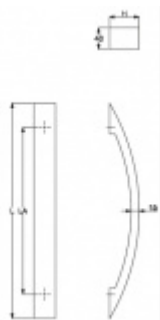

Produktový list

platný k 23. 7. 2024

luxusnikovani.cz
DELIVERED BY EFB

Dveřní madlo Südmetal Elba, nerez L 800 mm / LA 710 mm / H 103 mm

ID produktu: 4123

PLU: 37.35.5530

Dveřní madlo

Nerez kartáčovaná

K madlu je potřeba vybrat odpovídající spojovací materiál v příslušenství.

Vaše cena bez DPH

5 258 Kč

Vaše cena s DPH

6 362,18 Kč

Zobrazit produkt

PŘÍSLUŠENSTVÍ

**Párové propojení madel
Südmetall (dřevo,
plast, hliník)**