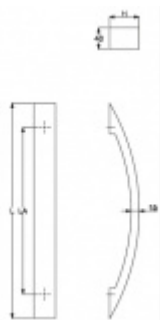

Produktový list

platný k 5. 11. 2024

luxusnikovani.cz
DELIVERED BY EFB

Dveřní madlo Südmetal Elba, nerez L 800 mm / LA 710 mm / H 103 mm

ID produktu: 4123

PLU: 37.35.5530

Dveřní madlo

Nerez kartáčovaná

K madlu je potřeba vybrat odpovídající spojovací materiál v příslušenství.

Vaše cena bez DPH

5 258 Kč

Vaše cena s DPH

6 362,18 Kč

Zobrazit produkt

PŘÍSLUŠENSTVÍ

**Párové propojení madel
Südmetall (dřevo,
plast, hliník)**