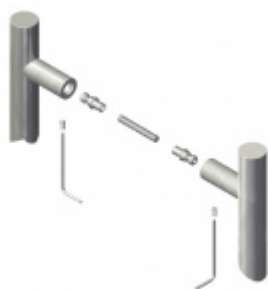

Produktový list

platný k 3. 7. 2024

luxusnikovani.cz
DELIVERED BY EFB

Dveřní madlo Südmetal Elba, nerez L 400 mm / LA 310 mm / H 55 mm

ID produktu: 4122

PLU: 37.35.5520

Dveřní madlo

Nerez kartáčovaná

K madlu je potřeba vybrat odpovídající spojovací materiál v příslušenství.

Vaše cena bez DPH

165,66 €

Vaše cena s DPH

200,45 €

Zobrazit produkt

PŘÍSLUŠENSTVÍ

Párové propojení madel Südmetall (dřevo, plast, hliník)

Süd-Metall

OD 26,81 €

5 pracovních dní

Párové propojení madel Südmetall (sklo)

Süd-Metall

OD 29,79 €

5 pracovních dní

Skryté, jednostranné upevnění madel Südmetall (dřevo, plast, hliník)