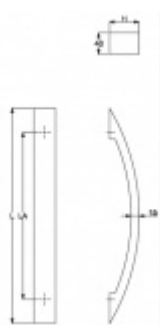

Produktový list

platný k 3. 7. 2024

luxusnikovani.cz
DELIVERED BY EFB

Dveřní madlo Südmetal Elba, nerez L 400 mm / LA 310 mm / H 55 mm

ID produktu: 4122

PLU: 37.35.5520

Dveřní madlo

Nerez kartáčovaná

K madlu je potřeba vybrat odpovídající spojovací materiál v příslušenství.

Vaše cena bez DPH

165,66 €

Vaše cena s DPH

200,45 €

Zobrazit produkt

PŘÍSLUŠENSTVÍ

Párové propojení madel Südmetall (dřevo, plast, hliník)