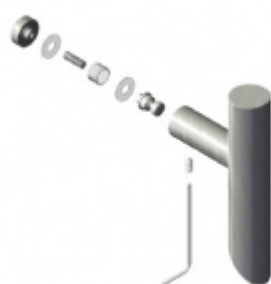

Dveřní madlo Südmetal Elba, nerez L 400 mm / LA 310 mm / H 55 mm

ID produktu: 4122

PLU: 37.35.5520

Dveřní madlo

Nerez kartáčovaná

K madlu je potřeba vybrat odpovídající spojovací materiál v příslušenství.

Vaše cena bez DPH

5 pracovních dní

Párové propojení madel Südmetall (sklo)

Süd-Metall

OD 700 Kč

5 pracovních dní

Skryté, jednostranné upevnění madel Südmetall (dřevo, plast, hliník)

Süd-Metall

OD 240 Kč

5 pracovních dní

Jednostranné upevnění madel Südmetall (sklo)

Süd-Metall

OD OD 670 Kč

5 pracovních dní

Jednostranné upevnění madel Südmetall (dřevo, plast, hliník)

Süd-Metall

OD 610 Kč