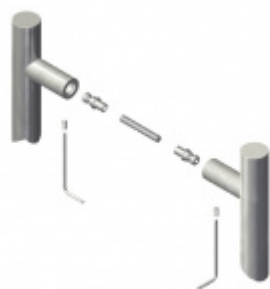

Dveřní madlo Südmetal Elba, nerez L 400 mm / LA 310 mm / H 55 mm

ID produktu: 4122

PLU: 37.35.5520

Dveřní madlo

Nerez kartáčovaná

K madlu je potřeba vybrat odpovídající spojovací materiál v příslušenství.

Vaše cena bez DPH

3 893 Kč

Vaše cena s DPH

4 710,53 Kč

Zobrazit produkt

PŘÍSLUŠENSTVÍ

Párové propojení madel Südmetall (dřevo, plast, hliník)

Süd-Metall

OD 630 Kč

5 pracovních dní

Párové propojení madel Südmetall (sklo)

Süd-Metall

OD 700 Kč

5 pracovních dní

Skryté, jednostranné upevnění madel Südmetall (dřevo, plast, hliník)

Süd-Metall

OD 240 Kč