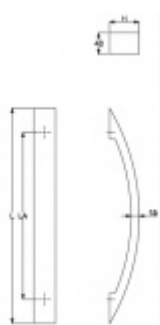

Dveřní madlo Südmetal Elba, nerez L 400 mm / LA 310 mm / H 55 mm

ID produktu: 4122

PLU: 37.35.5520

Dveřní madlo

Nerez kartáčovaná

K madlu je potřeba vybrat odpovídající spojovací materiál v příslušenství.

Vaše cena bez DPH