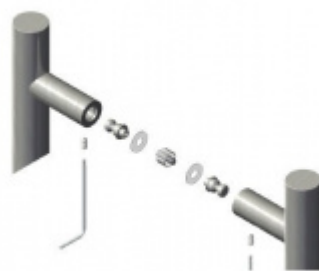

Dveřní madlo Súdmetall San Servolo long, nerez L 1800 / LA1 700 mm / LA2 700 mm

ID produktu: 4120

PLU: 37.33.3080

Dveřní madlo

Nerez kartáčovaná

K madlu je potřeba vybrat odpovídající spojovací materiál v příslušenství.

Vaše cena bez DPH

294,81 €

Vaše cena s DPH

356,72 €

Zobrazit produkt

PŘÍSLUŠENSTVÍ

**Párové propojení madel
Südmetall, 3 body
(dřevo, plast, hliník)**

Süd-Metall

OD 54,68 €

5 pracovních dní

**Párové propojení madel
Südmetall, 3 body
(sklo)**

Süd-Metall

OD 54,68 €

5 pracovních dní

**Jednostranné, skryté
propojení madel
Südmetall, 3 body
(plast, dřevo, hliník)**

Süd-Metall