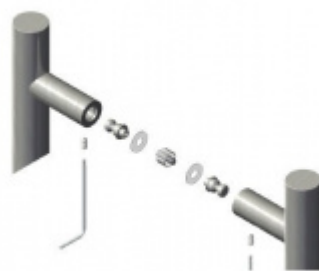

Produktový list

platný k 4. 11. 2024

luxusnikovani.cz
DELIVERED BY EFB

Dveřní madlo Südmetall San Servolo long, nerez L 1800 / LA1 700 mm / LA2 700 mm

ID produktu: 4120

PLU: 37.33.3080

Dveřní madlo

Nerez kartáčovaná

K madlu je potřeba vybrat odpovídající spojovací materiál v příslušenství.

Vaše cena bez DPH

6 928 Kč

Vaše cena s DPH

8 382,88 Kč

Zobrazit produkt

PŘÍSLUŠENSTVÍ

**Párové propojení madel
Südmetall, 3 body
(dřevo, plast, hliník)**

Süd-Metall

OD 1 285 Kč

5 pracovních dní

**Párové propojení madel
Südmetall, 3 body
(sklo)**

Süd-Metall

OD 1 285 Kč

5 pracovních dní

**Jednostranné, skryté
propojení madel
Südmetall, 3 body
(plast, dřevo, hliník)**