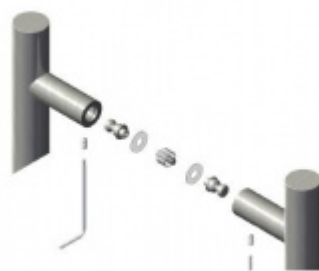

Produktový list

platný k 23. 7. 2024

luxusnikovani.cz
DELIVERED BY EFB

Dveřní madlo Südmetall San Servolo long, nerez L 1700 / LA1 650 mm / LA2 650 mm

ID produktu: 4119

PLU: 37.33.3070

Dveřní madlo

Nerez kartáčovaná

K madlu je potřeba vybrat odpovídající spojovací materiál v příslušenství.

Vaše cena bez DPH

283,4 €

Vaše cena s DPH

342,92 €

Zobrazit produkt

PŘÍSLUŠENSTVÍ

**Párové propojení madel
Südmetall, 3 body
(dřevo, plast, hliník)**

Süd-Metall

OD 54,68 €

5 pracovních dní

**Párové propojení madel
Südmetall, 3 body
(sklo)**

Süd-Metall

OD 54,68 €

5 pracovních dní

**Jednostranné, skryté
propojení madel
Südmetall, 3 body
(plast, dřevo, hliník)**