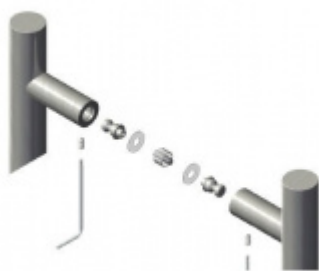

Produktový list

platný k 23. 7. 2024

luxusnikovani.cz
DELIVERED BY EFB

Dveřní madlo Südmetall San Servolo long, nerez L 1700 / LA1 650 mm / LA2 650 mm

ID produktu: 4119

PLU: 37.33.3070

Dveřní madlo

Nerez kartáčovaná

K madlu je potřeba vybrat odpovídající spojovací materiál v příslušenství.

Vaše cena bez DPH

6 660 Kč

Vaše cena s DPH

8 058,6 Kč

Zobrazit produkt

PŘÍSLUŠENSTVÍ

**Párové propojení madel
Südmetall, 3 body
(dřevo, plast, hliník)**

Süd-Metall

OD 1 285 Kč

5 pracovních dní

**Párové propojení madel
Südmetall, 3 body
(sklo)**

Süd-Metall

OD 1 285 Kč

5 pracovních dní

**Jednostranné, skryté
propojení madel
Südmetall, 3 body
(plast, dřevo, hliník)**