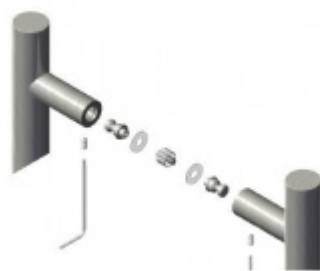

## Dveřní madlo Südmetall San Servolo long, nerez L 1600 / LA1 600 mm / LA2 600 mm

ID produktu: 4118

PLU: 37.33.3060

Dveřní madlo

Nerez kartáčovaná

K madlu je potřeba vybrat odpovídající spojovací materiál v příslušenství.

# PŘÍSLUŠENSTVÍ

**Párové propojení madel  
Südmetall, 3 body  
(dřevo, plast, hliník)**

Süd-Metall

---

**OD 54,68 €**

5 pracovních dní

**Párové propojení madel  
Südmetall, 3 body  
(sklo)**

Süd-Metall

---

**OD 54,68 €**

5 pracovních dní

**Jednostranné, skryté  
propojení madel  
Südmetall, 3 body  
(plast, dřevo, hliník)**

Süd-Metall

---

**OD OD 20,43 €**

5 pracovních dní