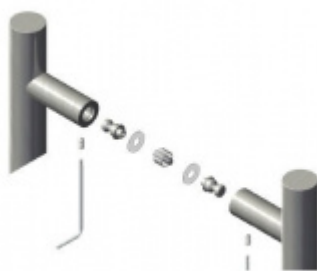

## Dveřní madlo Südmetall San Servolo long, nerez L 1600 / LA1 600 mm / LA2 600 mm

ID produktu: 4118

PLU: 37.33.3060

Dveřní madlo

Nerez kartáčovaná

K madlu je potřeba vybrat odpovídající spojovací materiál v příslušenství.

# PŘÍSLUŠENSTVÍ

**Párové propojení madel  
Südmetall, 3 body  
(dřevo, plast, hliník)**

Süd-Metall

---

**OD 1 285 Kč**

5 pracovních dní

**Párové propojení madel  
Südmetall, 3 body  
(sklo)**

Süd-Metall

---

**OD 1 285 Kč**

5 pracovních dní

**Jednostranné, skryté  
propojení madel  
Südmetall, 3 body  
(plast, dřevo, hliník)**

Süd-Metall

---

**OD OD 480 Kč**

5 pracovních dní