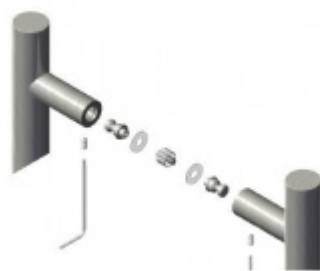

## Dveřní madlo Südmetall San Servolo long, nerez L 1400 / LA1 500 mm / LA2 500 mm

ID produktu: 4117

PLU: 37.33.3050

Dveřní madlo

Nerez kartáčovaná

K madlu je potřeba vybrat odpovídající spojovací materiál v příslušenství.

# PŘÍSLUŠENSTVÍ

**Párové propojení madel  
Südmetall, 3 body  
(dřevo, plast, hliník)**

Süd-Metall

---

**OD 52,45 €**

5 pracovních dní

**Párové propojení madel  
Südmetall, 3 body  
(sklo)**

Süd-Metall

---

**OD 52,45 €**

5 pracovních dní

**Jednostranné, skryté  
propojení madel  
Südmetall, 3 body  
(plast, dřevo, hliník)**

Süd-Metall

---

**OD OD 19,59 €**

5 pracovních dní